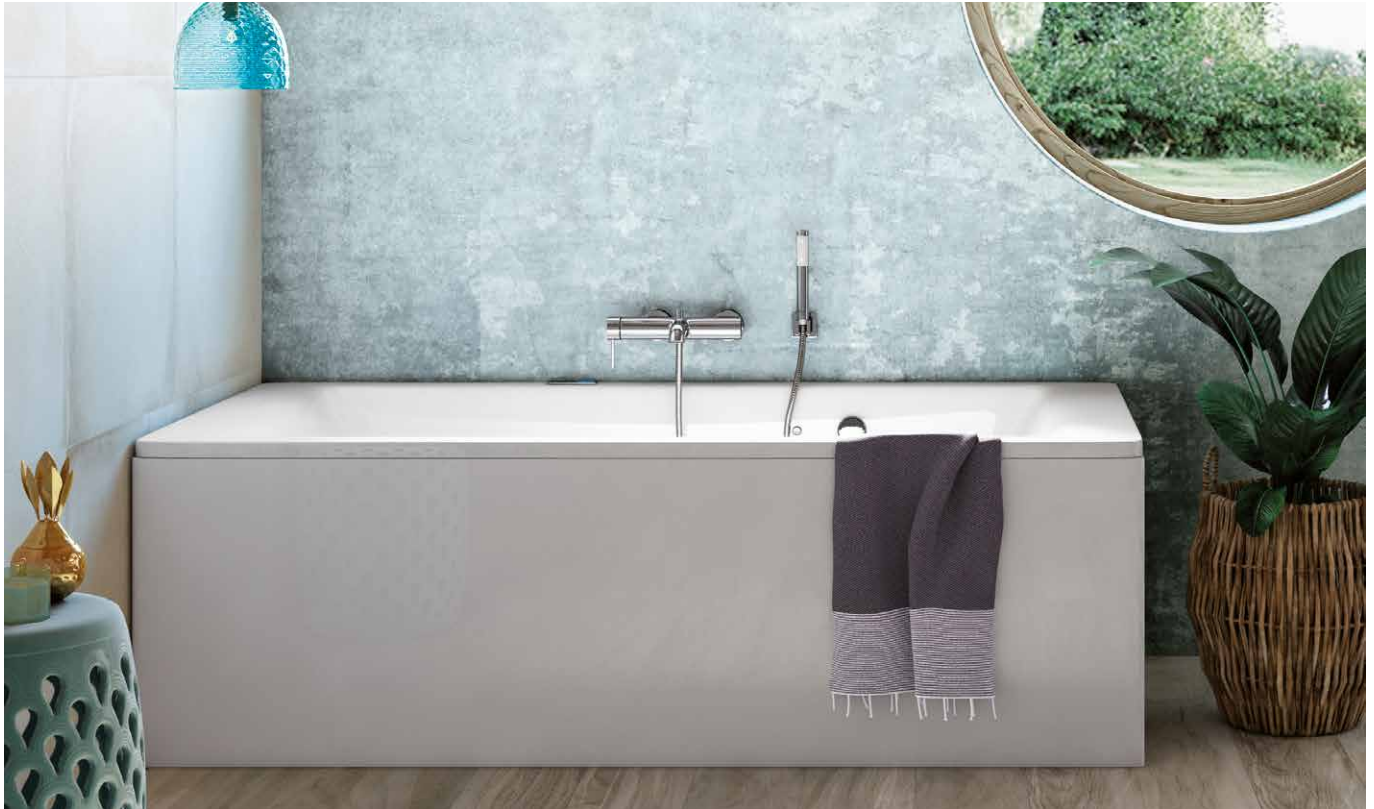

HM: Sistema de hidromasaje opcional. Carmen compatible solo con patas Eagle. Medidas en cm.

Acrílicas

<p>Waikiki-N</p> <p>HM</p> <p>ø160</p>	<p>Georgia One-piece</p> <p>58 185 100</p>	<p>Georgia</p> <p>HM</p> <p>185 100</p>	<p>BeCool</p> <p>HM</p> <p>A B</p> <p>A 190 180 B 110 90</p>
<p>BeCool</p> <p>HM</p> <p>A B</p> <p>A 190 180 170 170 B 90 80 80 70</p>	<p>Bali-N</p> <p>HM</p> <p>A A A 145 130</p>	<p>Vythos</p> <p>HM</p> <p>A B</p> <p>A 180 170 B 90 80</p>	<p>BeCool</p> <p>HM</p> <p>A B</p> <p>A 170 160 B 70 70</p>
<p>Sureste-N</p> <p>HM</p> <p>A B</p> <p>A 170 170 160 160 150 140 B 75 70 75 70 70 70</p>	<p>Easy</p> <p>HM</p> <p>A B</p> <p>A 170 170 160 160 150 140 B 75 70 75 70 70 70</p>	<p>Easy Angular</p> <p>HM</p> <p>135 135</p>	<p>Genova-N</p> <p>HM</p> <p>A B</p> <p>A 170 170 160 160 150 140 B 75 70 75 70 70 70</p>