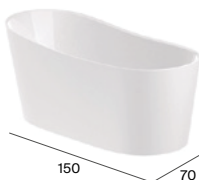

# Stonex®

Ona

160 70

● Derecha / Izquierda

Kauai

160 75

●●

Raina

160 80

●●

Raina de esquina **N**

180 / 170 80 / 75

●● Derecha / Izquierda

Ariane **N**

180 / 165 80 / 75

●●

Maui Round

150 70

●●

Maui Square

155 70

●●