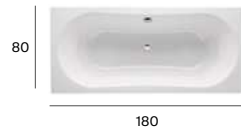

Acero

● Acero grueso de 3,5 mm. Medidas en cm.