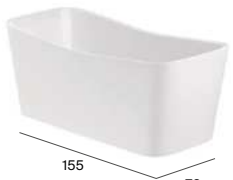

# Stonex®

Ona

160 70

● Derecha / Izquierda

Kauai

160 75

●●

Raina

160 80

●●

Raina de esquina **N**

180 / 170 80 / 75

●● Derecha / Izquierda

Ariane **N**

180 / 165 80 / 75

●●

Maui Round

150 70

●●

Maui Square

155 70

●●