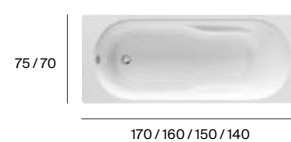

Easy

HM

Easy Angular

HM

Genova

HM

HM: Sistema de hidromasaje opcional. Medidas en cm.