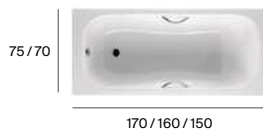

Easy

HM

Easy Angular

HM

Genova

HM

HM: Sistema de hidromasaje opcional. Medidas en cm.

# Acero

Lun Plus

Duo Plus

Swing Plus

Contesa Plus

Princess

Contesa

● Acero grueso de 3,5 mm. Medidas en cm.