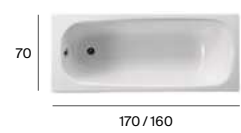

Easy

HM

Easy Angular

HM

Genova

HM

HM: Sistema de hidromasaje opcional. Medidas en cm.

# Acero

Lun Plus

Duo Plus

Swing Plus

Contesa Plus

Princess

Contesa

● Acero grueso de 3,5 mm. Medidas en cm.