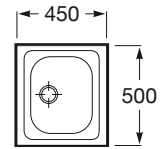

Medida externa: 800 x 490
 Medida cubeta: 342 x 404
 Profundidad cubeta: 180
 Medida mueble para fregadero: 400
 Radio: 80

E

E-45

Fregadero de una cubeta con válvula*
Ref. A870410453

Medida externa: 450 x 500
 Medida cubeta: 342 x 404
 Profundidad cubeta: 155
 Medida mueble para fregadero: 500
 Radio: 85