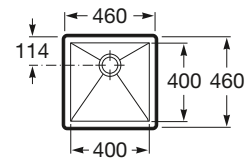

Fregadero de 1 cubeta
con válvula 3 1/2"
Ref. A876710465

Medida externa: 460 x 460
Medida cubeta: 400 x 400
Profundidad cubeta: 200
Medida mueble para fregadero: 500
Radio: 0