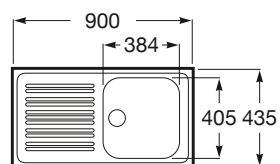

Fregadero de una cubeta con válvula
Ref. A870240801

Medida externa: 800 x 435
Medida cubeta: 342 x 404
Profundidad cubeta: 150
Medida mueble para fregadero: 450
Radio: 85