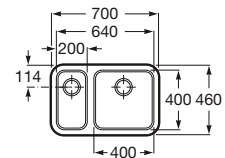

Berlin 40 + 20

Cubeta con válvula 3 ½" y desagüe automático
Ref. A870AB0640

Medida externa: 700 x 460
Medida cubeta: 400 x 400 / 200 x 400
Profundidad cubeta: 180/130
Medida mueble para fregadero: 800
Radio: 50

Berlin 20 + 40

Cubeta con válvula 3 ½" y desagüe automático
Ref. A870AA0640

Medida externa: 700 x 460
Medida cubeta: 200 x 400 / 400 x 400
Profundidad cubeta: 130/180
Medida mueble para fregadero: 800
Radio: 50

Berlin 20

Cubeta con válvula 3 ½" y desagüe automático
Ref. A870A10200

Medida externa: 260 x 460
Medida cubeta: 200 x 400
Profundidad cubeta: 130
Medida mueble para fregadero: 300
Radio: 50

Piezas complementarias

Dispensador de jabón encastrable
Ref. A259928000