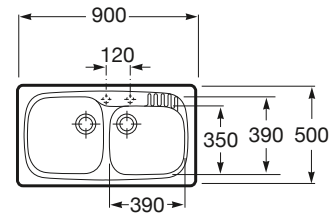

Leman

Leman 90

900 x 500 mm

Fregadero de sobremueble de dos cubetas y dos orificios insinuados para la grifería
Ref. A365961001

Medida externa: 900 x 500
Medida cubeta: 390 x 390
Profundidad cubeta: 180
Medida mueble para fregadero: 1000

Leman 80

800 x 500 mm

Fregadero de sobremueble de dos cubetas y dos orificios insinuados para la grifería
Ref. A365962001

Medida externa: 800 x 500
Medida cubeta: 340 x 390
Profundidad cubeta: 180
Medida mueble para fregadero: 900

Lugano

Lugano 70

700 x 500 mm

Fregadero de sobremueble de una cubeta y dos orificios insinuados para la grifería
Ref. A365971001

Medida externa: 700 x 500
Medida cubeta: 605 x 345
Profundidad cubeta: 180
Medida mueble para fregadero: 700

Lugano 60

600 x 500 mm

Fregadero de sobremueble de una cubeta y dos orificios insinuados para la grifería
Ref. A365972001

Medida externa: 600 x 500
Medida cubeta: 500 x 340
Profundidad cubeta: 180
Medida mueble para fregadero: 600