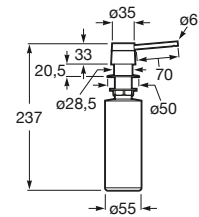

375 x 335 x 155 mm
Cesta escurridor con escurreplatos
Ref. A865050001

Dispensador de jabón encastrable
Ref. A259928000