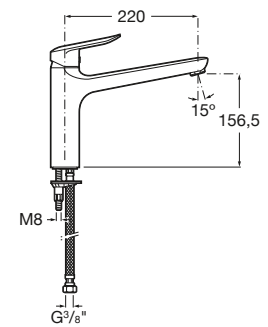

Mezclador exterior para cocina con caño superior giratorio y aireador.
Ref. A5A7627C00