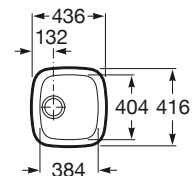

BP

BP0

Fregadero con válvula 3 1/2"

Acabado pulido   Acabado texturado
Ref. A870110350   **Ref. A87011035T**

Medida externa: 407 x 469
Medida cubeta: 342 x 404
Profundidad cubeta: 180
Medida mueble para fregadero: 500
Radio: 80

BP1

Fregadero con válvula 3 1/2"

Acabado pulido   Acabado texturado
Ref. A870110380   **Ref. A87011038T**

Medida externa: ø450
Medida cubeta: ø385
Profundidad cubeta: 175
Medida mueble para fregadero: 500

BP2

Fregadero con válvula 3 1/2"

Acabado pulido   Acabado texturado
Ref. A870110400   **Ref. A87011040T**

Medida externa: 436 x 416
Medida cubeta: 404 x 384
Profundidad cubeta: 175
Medida mueble para fregadero: 500
Radio: 85

BP3

Fregadero con válvula 3 1/2"

Acabado pulido   Acabado texturado
Ref. A870110500   **Ref. A87011050T**

Medida externa: 565 x 465
Medida cubeta: 500 x 400
Profundidad cubeta: 180
Medida mueble para fregadero: 600
Radio: 80

FREGADEROS
DE GRES

FREGADEROS
DE SILACRYL

GRIFERÍA DE COCINA
MONOMANDO

GRIFERÍA DE COCINA
BIMANDO

ACERCA DE
ROCA