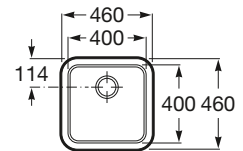

Cubeta con válvula 3 1/2"
y desagüe automático
Ref. A870B10400

Medida externa: 460 x 460
Medida cubeta: 400 x 400
Profundidad cubeta: 200
Medida mueble para fregadero: 500
Radio: 50