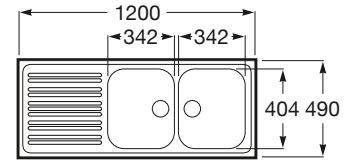

J-180 / J-801

Fregadero de encimera de dos cubetas,
con válvulas

J-180

2 cubetas derecha
Ref. A870540801

J-801

2 cubetas izquierda
Ref. A870530801

Medida externa: 1200 x 490
Medida cubeta: 342 x 404
Profundidad cubeta: 155
Medida mueble para fregadero: 800
Radio: 85