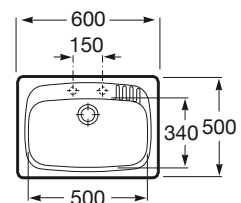

Leman

Leman 90

900 x 500 mm

Fregadero de sobremueble de dos cubetas y dos orificios insinuados para la grifería
Ref. A365961001

Medida externa: 900 x 500
Medida cubeta: 390 x 390
Profundidad cubeta: 180
Medida mueble para fregadero: 1000

Leman 80

800 x 500 mm

Fregadero de sobremueble de dos cubetas y dos orificios insinuados para la grifería
Ref. A365962001

Medida externa: 800 x 500
Medida cubeta: 340 x 390
Profundidad cubeta: 180
Medida mueble para fregadero: 900

Lugano

Lugano 70

700 x 500 mm

Fregadero de sobremueble de una cubeta y dos orificios insinuados para la grifería
Ref. A365971001

Medida externa: 700 x 500
Medida cubeta: 605 x 345
Profundidad cubeta: 180
Medida mueble para fregadero: 700

Lugano 60

600 x 500 mm

Fregadero de sobremueble de una cubeta y dos orificios insinuados para la grifería
Ref. A365972001

Medida externa: 600 x 500
Medida cubeta: 500 x 340
Profundidad cubeta: 180
Medida mueble para fregadero: 600