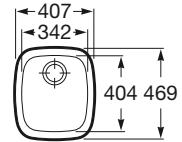

BP

BP0

Fregadero con válvula 3 1/2"

Acabado pulido   Acabado texturado
Ref. A870110350   **Ref. A87011035T**

Medida externa: 407 x 469
Medida cubeta: 342 x 404
Profundidad cubeta: 180
Medida mueble para fregadero: 500
Radio: 80

BP1

Fregadero con válvula 3 1/2"

Acabado pulido   Acabado texturado
Ref. A870110380   **Ref. A87011038T**

Medida externa: ø450
Medida cubeta: ø385
Profundidad cubeta: 175
Medida mueble para fregadero: 500

BP2

Fregadero con válvula 3 1/2"

Acabado pulido   Acabado texturado
Ref. A870110400   **Ref. A87011040T**

Medida externa: 436 x 416
Medida cubeta: 404 x 384
Profundidad cubeta: 175
Medida mueble para fregadero: 500
Radio: 85

BP3

Fregadero con válvula 3 1/2"

Acabado pulido   Acabado texturado
Ref. A870110500   **Ref. A87011050T**

Medida externa: 565 x 465
Medida cubeta: 500 x 400
Profundidad cubeta: 180
Medida mueble para fregadero: 600
Radio: 80

FREGADEROS
DE GRES

FREGADEROS
DE SILACRYL

GRIFERÍA DE COCINA
MONOMANDO

GRIFERÍA DE COCINA
BIMANDO

ACERCA DE
ROCA