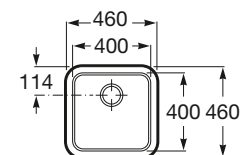

Cubeta con válvula 3 1/2"
y desagüe automático
Ref. A870A10400

Medida externa: 460 x 460
Medida cubeta: 400 x 400
Profundidad cubeta: 180
Medida mueble para fregadero: 500
Radio: 50