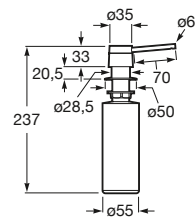

Ø 340 x 155 mm
Cesta escurridor con escurreplatos
Ref. A865100001

Dispensador de jabón encastrable
Ref. A259928000