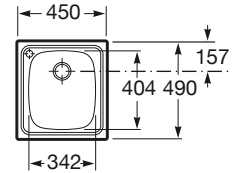

Medida externa: 800 x 435
Medida cubeta: 342 x 404
Profundidad cubeta: 150
Medida mueble para fregadero: 450
Radio: 85

P

P-45

Fregadero de una cubeta con válvula 3 ½"
Ref. A876610455

Medida externa: 450 x 490
 Medida cubeta: 342 x 404
 Profundidad cubeta: 180
 Medida mueble para fregadero: 500
 Radio: 80