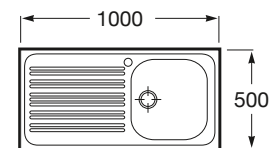

E-100

Fregadero de dos cubetas con válvulas
Ref. A870421003

Medida externa: 1000 x 500
Medida cubeta: 384 x 404
Profundidad cubeta: 155
Medida mueble para fregadero: 1000
Radio: 85

E-135 / E-531

Fregadero de una cubeta con válvula

E-135   **E-531**
1 cubeta derecha   1 cubeta izquierda
Ref. A870440803   **Ref. A870430803**

Medida externa: 800 x 500
Medida cubeta: 342 x 404
Profundidad cubeta: 155
Medida mueble para fregadero: 400
Radio: 85

E-145 / E-541

Fregadero de una cubeta con válvula

E-145   **E-541**
1 cubeta derecha   1 cubeta izquierda
Ref. A870440903   **Ref. A870430903**

Medida externa: 900 x 500
Medida cubeta: 384 x 404
Profundidad cubeta: 155
Medida mueble para fregadero: 450
Radio: 85

E-155 / E-551

Fregadero de una cubeta con válvula

E-155   **E-551**
1 cubeta derecha   1 cubeta izquierda
Ref. A870441003   **Ref. A870431003**

Medida externa: 1000 x 500
Medida cubeta: 384 x 404
Profundidad cubeta: 155
Medida mueble para fregadero: 450
Radio: 85

Piezas complementarias

Dispensador de jabón
encastrable
Ref. A259928000