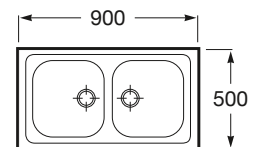

Medida externa: 800 x 500
 Medida cubeta: 342 x 404
 Profundidad cubeta: 155
 Medida mueble para fregadero: 800
 Radio: 85

E-90

Fregadero de dos cubetas con válvulas
Ref. A870420903

Medida externa: 900 x 500
 Medida cubeta: 384 x 404
 Profundidad cubeta: 155
 Medida mueble para fregadero: 900
 Radio: 85