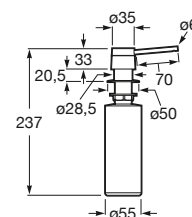

Piezas complementarias Beverly

Tabla de madera
Ref. A863140000

360 x 330 x 145 mm
Cesta escurridor
Ref. A865130001

Piezas complementarias

Dispensador de jabón
encastrable
Ref. A259928000

Leman

Leman 90

900 x 500 mm