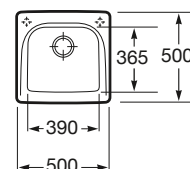

Fregadero de una cubeta, dos orificios insinuados para la grifería, válvula 3 1/2" y desagüe

Ref. A366087000

Medida externa: 500 x 500
Medida cubeta: 365 x 390
Profundidad cubeta: 180
Medida mueble para fregadero: 400