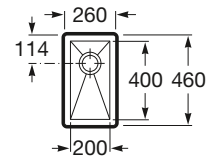

Medida externa: 460 x 460
Medida interna: 400 x 400
Medida mueble para fregadero: 500

X-Tra 26 auxiliar

Cubeta con válvula 3 1/2"
Ref. A876710265

Medida externa: 260 x 460
 Medida cubeta: 200 x 400
 Profundidad cubeta: 130
 Medida mueble para fregadero: 300
 Radio: 0