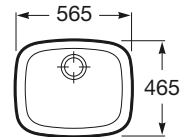

Cuadra

Cuadra 0

Fregadero con válvula 3 ½"

Acabado pulido   Acabado texturado
Ref. A870810355   **Ref. A87081035T**

Medida externa: 407 x 469
Medida cubeta: 342 x 404
Profundidad cubeta: 180
Medida mueble para fregadero: 500
Radio: 80

Cuadra 3

Fregadero con válvula 3 ½"

Acabado pulido   Acabado texturado
Ref. A870810505   **Ref. A87081050T**

Medida externa: 565 x 465
Medida cubeta: 500 x 400
Profundidad cubeta: 180
Medida mueble para fregadero: 600
Radio: 80