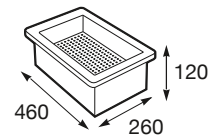

Dispensador de jabón
encastrable
Ref. A259928000