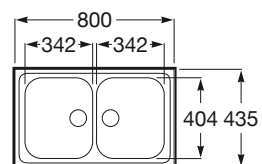

J / Para encimeras de 500

J-1080

Fregadero de dos cubetas con válvulas
Ref. A870220801

Medida externa: 800 x 435
Medida cubeta: 342 x 404
Profundidad cubeta: 150
Medida mueble para fregadero: 800
Radio: 85

J-1351

Fregadero de una cubeta con válvula
Ref. A870230801

Medida externa: 800 x 435
Medida cubeta: 342 x 404
Profundidad cubeta: 150
Medida mueble para fregadero: 400
Radio: 85

J-1135

Fregadero de una cubeta con válvula
Ref. A870240801

Medida externa: 800 x 435
Medida cubeta: 342 x 404
Profundidad cubeta: 150
Medida mueble para fregadero: 450
Radio: 85