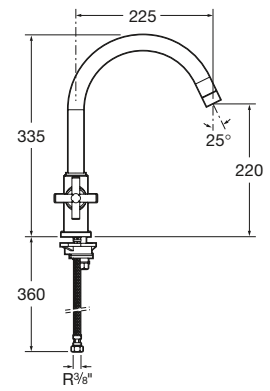

Mezclador para cocina con caño alto giratorio, aireador y enlaces de alimentación flexibles.
Ref. A5A8451C00