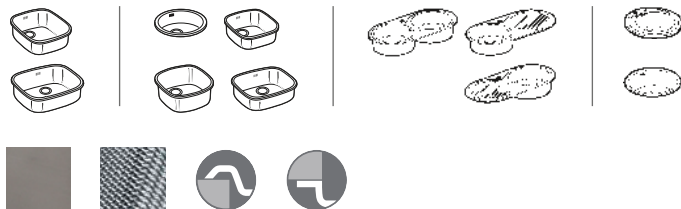

Dispensador de jabón encastrable
Ref. A259928000

Fregaderos de cocina / Acero Inoxidable / Fregadero Duo, grifería Victoria

Cuadra, BP, Duo, Ruedo y Redondo

Series divertidas son las redondas y tanto Duo como Ruedo y Redondo son un clásico desenfadado que rejuvenecen ambientes de cocina.