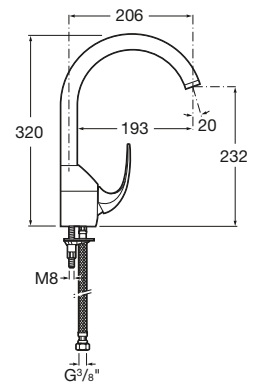

M2

Mezclador para cocina
con caño giratorio, ducha lavavajillas extraíble
y enlaces de alimentación flexibles.
Ref. A5A8168C00

Mezclador para cocina
con caño alto giratorio, aireador y enlaces
de alimentación flexibles.
Ref. A5A8468C00