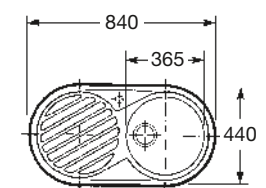

Duo

Duo 90 (2 cubetas)

Fregadero de 2 cubetas con válvulas 3 1/2"
Ref. A870920901

Medida externa: 900 x 480
Medida cubeta: ø 385
Profundidad cubeta: 150
Medida mueble para fregadero: 1000

Duo 80 (2 cubetas)

Fregadero de 2 cubetas con válvulas 3 1/2"
Ref. A870920845

Medida externa: 840 x 440
Medida cubeta: ø 365
Profundidad cubeta: 145
Medida mueble para fregadero: 900

Duo 90 (cubeta y escurridor)

Fregadero de encimera con válvula 3 1/2"

1 cubeta derecha   1 cubeta izquierda
Ref. A870940901   Ref. A870930901

Medida externa: 900 x 480
Medida cubeta: ø 385
Profundidad cubeta: 150
Medida mueble para fregadero: 450

Duo 80 (cubeta y escurridor)

Fregadero de encimera con válvula 3 1/2"

1 cubeta derecha   1 cubeta izquierda
Ref. A870940845   Ref. A870930845

Medida externa: 840 x 440
Medida cubeta: ø 365
Profundidad cubeta: 145
Medida mueble para fregadero: 450