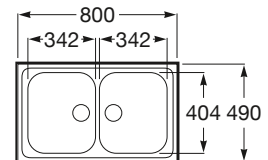

Fregadero de una cubeta con válvula
Ref. A870510601

Medida externa: 600 x 490
Medida cubeta: 504 x 404
Profundidad cubeta: 155
Medida mueble para fregadero: 600
Radio: 85

J-80

Fregadero de dos cubetas con válvulas
Ref. A870510801

Medida externa: 800 x 490
Medida cubeta: 342 x 404
Profundidad cubeta: 155
Medida mueble para fregadero: 800
Radio: 85

J-90

Fregadero de dos cubetas con válvulas
Ref. A870510901

Medida externa: 900 x 490
Medida cubeta: 384 x 404
Profundidad cubeta: 155
Medida mueble para fregadero: 900
Radio: 85