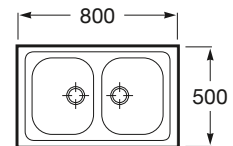

E

E-45

Fregadero de una cubeta con válvula*
Ref. A870410453

Medida externa: 450 x 500
Medida cubeta: 342 x 404
Profundidad cubeta: 155
Medida mueble para fregadero: 500
Radio: 85

E-60

Fregadero de una cubeta con válvula
Ref. A870410603

Medida externa: 600 x 500
Medida cubeta: 504 x 404
Profundidad cubeta: 155
Medida mueble para fregadero: 600
Radio: 85

E-80

Fregadero de una cubeta con válvulas
Ref. A870420803

Medida externa: 800 x 500
Medida cubeta: 342 x 404
Profundidad cubeta: 155
Medida mueble para fregadero: 800
Radio: 85

E-90

Fregadero de dos cubetas con válvulas
Ref. A870420903

Medida externa: 900 x 500
Medida cubeta: 384 x 404
Profundidad cubeta: 155
Medida mueble para fregadero: 900
Radio: 85