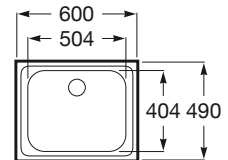

Fregadero de una cubeta con válvula
Ref. A870510601

Medida externa: 600 x 490
Medida cubeta: 504 x 404
Profundidad cubeta: 155
Medida mueble para fregadero: 600
Radio: 85