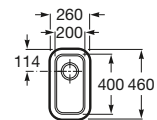

Cubeta con válvula 3 ½" y desagüe automático
Ref. A870C10260

Medida externa: 260 x 460
Medida cubeta: 200 x 400
Profundidad cubeta: 130
Medida mueble para fregadero: 300
Radio: 50