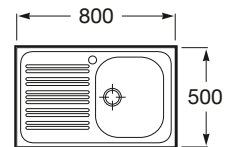

E-100

Fregadero de dos cubetas con válvulas
Ref. A870421003

Medida externa: 1000 x 500
Medida cubeta: 384 x 404
Profundidad cubeta: 155
Medida mueble para fregadero: 1000
Radio: 85

E-135 / E-531

Fregadero de una cubeta con válvula

E-135   **E-531**
1 cubeta derecha   1 cubeta izquierda
Ref. A870440803   **Ref. A870430803**

Medida externa: 800 x 500
Medida cubeta: 342 x 404
Profundidad cubeta: 155
Medida mueble para fregadero: 400
Radio: 85

E-145 / E-541

Fregadero de una cubeta con válvula

E-145   **E-541**
1 cubeta derecha   1 cubeta izquierda
Ref. A870440903   **Ref. A870430903**

Medida externa: 900 x 500
Medida cubeta: 384 x 404
Profundidad cubeta: 155
Medida mueble para fregadero: 450
Radio: 85

E-155 / E-551

Fregadero de una cubeta con válvula

E-155   **E-551**
1 cubeta derecha   1 cubeta izquierda
Ref. A870441003   **Ref. A870431003**

Medida externa: 1000 x 500
Medida cubeta: 384 x 404
Profundidad cubeta: 155
Medida mueble para fregadero: 450
Radio: 85

Piezas complementarias

Dispensador de jabón
encastrable
Ref. A259928000