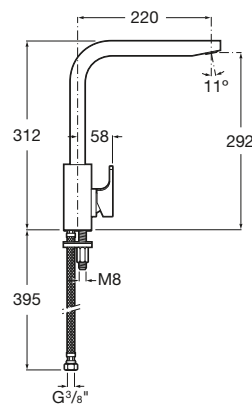

Grifería de cocina / Monomando / L90