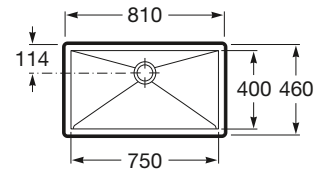

X-Tra

X-Tra 81

Fregadero de 1 cubeta
con válvula 3 1/2"
Ref. A876710815

Medida externa: 810 x 460
Medida cubeta: 750 x 400
Profundidad cubeta: 200
Medida mueble para fregadero: 900
Radio: 0

X-Tra 61

Fregadero de 1 cubeta
con válvula 3 1/2"
Ref. A876710615

Medida externa: 610 x 460
Medida cubeta: 550 x 400
Profundidad cubeta: 200
Medida mueble para fregadero: 700
Radio: 0

X-Tra 46

Fregadero de 1 cubeta
con válvula 3 1/2"
Ref. A876710465

Medida externa: 460 x 460
Medida cubeta: 400 x 400
Profundidad cubeta: 200
Medida mueble para fregadero: 500
Radio: 0

X-Tra 46 E

Escurreidor plano
con válvula simple
Ref. A876780465

Medida externa: 460 x 460
Medida interna: 400 x 400
Medida mueble para fregadero: 500