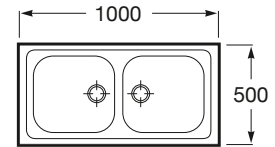

E-100

Fregadero de dos cubetas con válvulas
Ref. A870421003

Medida externa: 1000 x 500
Medida cubeta: 384 x 404
Profundidad cubeta: 155
Medida mueble para fregadero: 1000
Radio: 85

E-135 / E-531

Fregadero de una cubeta con válvula

E-135   **E-531**
1 cubeta derecha   1 cubeta izquierda
Ref. A870440803   **Ref. A870430803**

Medida externa: 800 x 500
Medida cubeta: 342 x 404
Profundidad cubeta: 155
Medida mueble para fregadero: 400
Radio: 85

E-145 / E-541

Fregadero de una cubeta con válvula

E-145   **E-541**
1 cubeta derecha   1 cubeta izquierda
Ref. A870440903   **Ref. A870430903**

Medida externa: 900 x 500
Medida cubeta: 384 x 404
Profundidad cubeta: 155
Medida mueble para fregadero: 450
Radio: 85

E-155 / E-551

Fregadero de una cubeta con válvula

E-155   **E-551**
1 cubeta derecha   1 cubeta izquierda
Ref. A870441003   **Ref. A870431003**

Medida externa: 1000 x 500
Medida cubeta: 384 x 404
Profundidad cubeta: 155
Medida mueble para fregadero: 450
Radio: 85

Piezas complementarias

Dispensador de jabón
encastrable
Ref. A259928000