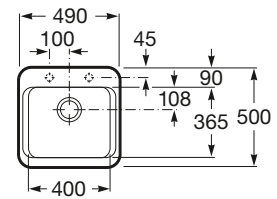

Ref. A880070000

Medida externa: 490 x 500
Medida cubeta: 400 x 365
Profundidad cubeta: 190
Medida mueble para fregadero: 500

Piezas complementarias Bermeo

Tabla de madera
Ref. A863090000

375 x 335 x 155 mm
Cesta escurridor con escurreplatos
Ref. A865050001