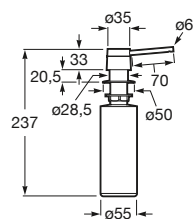

Tabla de madera
Ref. A863050000

375 x 335 x 155 mm

Cesta escurridor
con escurrer platos
Ref. A865050001

Dispensador de jabón
encastrable
Ref. A259928000