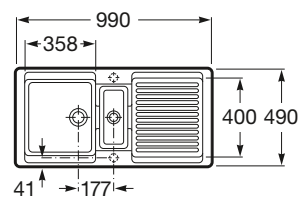

Chef

Chef 1

Fregadero reversible de una cubeta, un escurridor, un recogedor, dos orificios insinuados para la grifería, válvulas 2 ½" y desagües
Ref. A880011000

Medida externa: 990 x 490
 Medida cubeta: 358 x 400
 Profundidad cubeta: 190
 Medida mueble para fregadero: 400