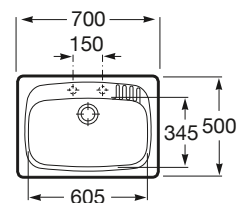

Lugano

Lugano 70

700 x 500 mm

Fregadero de sobremueble de una cubeta y dos orificios insinuados para la grifería
Ref. A365971001

Medida externa: 700 x 500
 Medida cubeta: 605 x 345
 Profundidad cubeta: 180
 Medida mueble para fregadero: 700