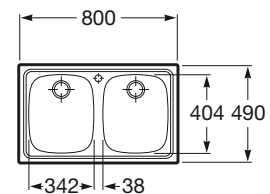

Medida externa: 800 x 490
 Medida cubeta: 722 x 404
 Profundidad cubeta: 180
 Medida mueble para fregadero: 800
 Radio: 80

P-135 / P-351

Fregadero de encimera de una cubeta con válvula

P-135 **P-351**
 1 cubeta derecha 1 cubeta izquierda
Ref. A876640805 **Ref. A876630805**