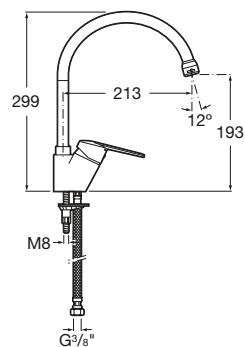

Mezclador para cocina con caño giratorio, ducha lavavajillas extraíble y enlaces de alimentación flexibles.

Ref. A5A8125C00