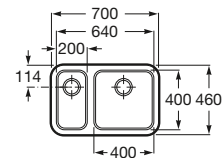

Viena 40 + 20

Cubeta con válvula 3 ½" y desagüe automático
Ref. A870CB0700

Medida externa: 700 x 460
Medida cubeta: 400 x 400 / 200 x 400
Profundidad cubeta: 180/130
Medida mueble para fregadero: 800
Radio: 50

Viena 20 + 40

Cubeta con válvula 3 ½" y desagüe automático
Ref. A870CA0700

Medida externa: 700 x 460
Medida cubeta: 200 x 400 / 400 x 400
Profundidad cubeta: 130/180
Medida mueble para fregadero: 800
Radio: 50

Viena 20

Cubeta con válvula 3 ½" y desagüe automático
Ref. A870C10260

Medida externa: 260 x 460
Medida cubeta: 200 x 400
Profundidad cubeta: 130
Medida mueble para fregadero: 300
Radio: 50

Piezas complementarias

Dispensador de jabón encastrable
Ref. A259928000