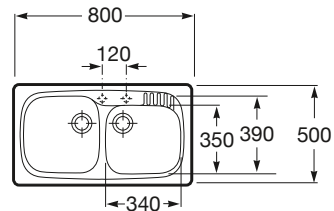

Leman 80

800 x 500 mm

Fregadero de sobremueble de dos cubetas y dos orificios insinuados para la grifería
Ref. A365962001

Medida externa: 800 x 500
 Medida cubeta: 340 x 390
 Profundidad cubeta: 180
 Medida mueble para fregadero: 900