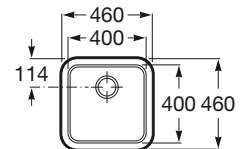

Cubeta con válvula 3 1/2"
y desagüe automático
Ref. A870D10460

Medida externa: 460 x 460
Medida cubeta: 400 x 400
Profundidad cubeta: 200
Medida mueble para fregadero: 500
Radio: 50