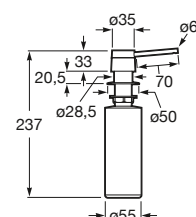

Ruedo / Redondo

Ruedo

Fregadero con válvula 3 1/2"
y un orificio practicado para la grifería
Ref. A870810515

Medida externa: ø 510
Medida cubeta: ø 385
Profundidad cubeta: 180
Medida mueble para fregadero: 600

Redondo

Fregadero con válvula 3 1/2"

Acabado pulido   Acabado texturado
Ref. A870810453   **Ref. A87081045T**

Medida externa: ø 450
Medida cubeta: ø 385
Profundidad cubeta: 175
Medida mueble para fregadero: 500

Piezas complementarias Duo, Ruedo y Redondo

Duo 90
Tabla de madera
Ref. A870000810

Duo 90
Cesta escurridor
Ref. A865060001

Duo 80
Tabla de madera
Ref. A863100000

Duo 90
Cesta escurridor
Ref. A865090001

Piezas complementarias Cuadra, BP, Duo, Ruedo y Redondo

Dispensador de jabón
encastrable
Ref. A259928000