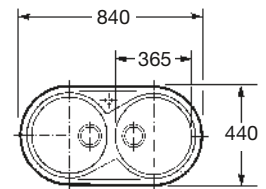

Duo

Duo 90 (2 cubetas)

Fregadero de 2 cubetas con válvulas 3 1/2"
Ref. A870920901

Medida externa: 900 x 480
Medida cubeta: ø 385
Profundidad cubeta: 150
Medida mueble para fregadero: 1000

Duo 80 (2 cubetas)

Fregadero de 2 cubetas con válvulas 3 1/2"
Ref. A870920845

Medida externa: 840 x 440
Medida cubeta: ø 365
Profundidad cubeta: 145
Medida mueble para fregadero: 900

Duo 90 (cubeta y escurridor)

Fregadero de encimera con válvula 3 1/2"

1 cubeta derecha   1 cubeta izquierda
Ref. A870940901   Ref. A870930901

Medida externa: 900 x 480
Medida cubeta: ø 385
Profundidad cubeta: 150
Medida mueble para fregadero: 450

Duo 80 (cubeta y escurridor)

Fregadero de encimera con válvula 3 1/2"

1 cubeta derecha   1 cubeta izquierda
Ref. A870940845   Ref. A870930845

Medida externa: 840 x 440
Medida cubeta: ø 365
Profundidad cubeta: 145
Medida mueble para fregadero: 450