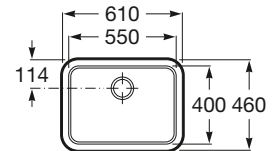

Viena / Viena Plus

Viena 55 Plus

Cubeta con válvula 3 1/2"
y desagüe automático
Ref. A870D10610

Medida externa: 610 x 460
Medida cubeta: 550 x 400
Profundidad cubeta: 200
Medida mueble para fregadero: 700
Radio: 50

Viena 55

Cubeta con válvula 3 1/2"
y desagüe automático
Ref. A870C10610

Medida externa: 610 x 460
Medida cubeta: 550 x 400
Profundidad cubeta: 180
Medida mueble para fregadero: 700
Radio: 50

Viena 40 Plus

Cubeta con válvula 3 1/2"
y desagüe automático
Ref. A870D10460

Medida externa: 460 x 460
Medida cubeta: 400 x 400
Profundidad cubeta: 200
Medida mueble para fregadero: 500
Radio: 50

Viena 40

Cubeta con válvula 3 1/2"
y desagüe automático
Ref. A870C10460

Medida externa: 460 x 460
Medida cubeta: 400 x 400
Profundidad cubeta: 180
Medida mueble para fregadero: 500
Radio: 50