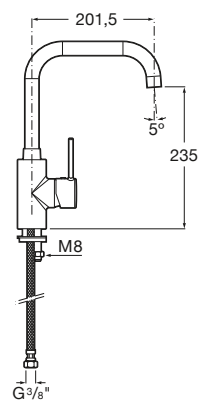

Mezclador para cocina
Con caño giratorio, aireador extraíble y
enlaces de alimentación flexibles.
Ref. A5A8560C00