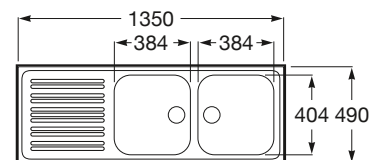

J-190 / J-901

Fregadero de encimera de dos cubetas,
con válvulas

J-190

2 cubetas derecha
Ref. A870540901

J-901

2 cubetas izquierda
Ref. A870530901

Medida externa: 1350 x 490
Medida cubeta: 384 x 404
Profundidad cubeta: 155
Medida mueble para fregadero: 900
Radio: 85