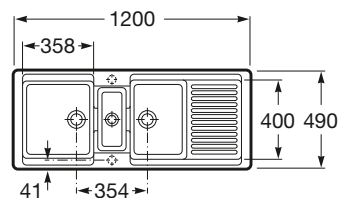

Chef

Chef 1

Fregadero reversible de una cubeta, un escurridor, un recogedor, dos orificios insinuados para la grifería, válvulas 2 ½" y desagües
Ref. A880011000

Medida externa: 990 x 490
Medida cubeta: 358 x 400
Profundidad cubeta: 190
Medida mueble para fregadero: 400

Chef 2

Fregadero de dos cubetas, un recogedor, dos orificios insinuados para la grifería, válvulas 2 ½" y desagües
Ref. A880021000

Medida externa: 940 x 490
Medida cubeta: 358 x 400
Profundidad cubeta: 190
Medida mueble para fregadero: 900

Chef 3

Fregadero reversible de dos cubetas, un escurridor, un recogedor, dos orificios insinuados para la grifería, válvulas 2 ½" y desagües
Ref. A880032000

Medida externa: 1200 x 490
Medida cubeta: 358 x 400
Profundidad cubeta: 190
Medida mueble para fregadero: 900

Piezas complementarias Chef

Tabla de madera
Ref. A863050000

375 x 335 x 155 mm

Cesta escurridor
con escurrer platos
Ref. A865050001

Dispensador de jabón
encastrable
Ref. A259928000