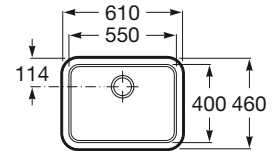

Viena / Viena Plus

Viena 55 Plus

Cubeta con válvula 3 1/2"
y desagüe automático
Ref. A870D10610

Medida externa: 610 x 460
Medida cubeta: 550 x 400
Profundidad cubeta: 200
Medida mueble para fregadero: 700
Radio: 50

Viena 55

Cubeta con válvula 3 1/2"
y desagüe automático
Ref. A870C10610

Medida externa: 610 x 460
Medida cubeta: 550 x 400
Profundidad cubeta: 180
Medida mueble para fregadero: 700
Radio: 50

Viena 40 Plus

Cubeta con válvula 3 1/2"
y desagüe automático
Ref. A870D10460

Medida externa: 460 x 460
Medida cubeta: 400 x 400
Profundidad cubeta: 200
Medida mueble para fregadero: 500
Radio: 50

Viena 40

Cubeta con válvula 3 1/2"
y desagüe automático
Ref. A870C10460

Medida externa: 460 x 460
Medida cubeta: 400 x 400
Profundidad cubeta: 180
Medida mueble para fregadero: 500
Radio: 50