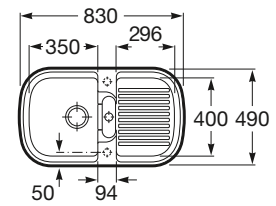

Ref. A880050000

Medida externa: 830 x 490
Medida cubeta: 350 x 400
Profundidad cubeta: 190
Medida mueble para fregadero: 400

Gourmet 2

Fregadero reversible de una cubeta, un escurridor, dos orificios insinuados para la grifería, válvulas 3 1/2" y desagües