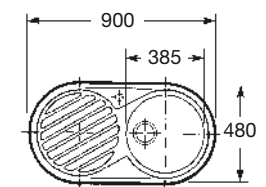

Duo

Duo 90 (2 cubetas)

Fregadero de 2 cubetas con válvulas 3 1/2"
Ref. A870920901

Medida externa: 900 x 480
Medida cubeta: ø 385
Profundidad cubeta: 150
Medida mueble para fregadero: 1000

Duo 80 (2 cubetas)

Fregadero de 2 cubetas con válvulas 3 1/2"
Ref. A870920845

Medida externa: 840 x 440
Medida cubeta: ø 365
Profundidad cubeta: 145
Medida mueble para fregadero: 900

Duo 90 (cubeta y escurridor)

Fregadero de encimera con válvula 3 1/2"

1 cubeta derecha   1 cubeta izquierda
Ref. A870940901   Ref. A870930901

Medida externa: 900 x 480
Medida cubeta: ø 385
Profundidad cubeta: 150
Medida mueble para fregadero: 450

Duo 80 (cubeta y escurridor)

Fregadero de encimera con válvula 3 1/2"

1 cubeta derecha   1 cubeta izquierda
Ref. A870940845   Ref. A870930845

Medida externa: 840 x 440
Medida cubeta: ø 365
Profundidad cubeta: 145
Medida mueble para fregadero: 450