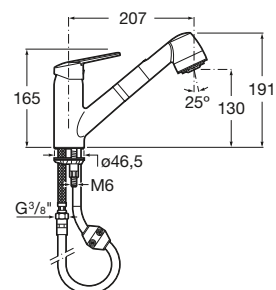

Mezclador exterior para cocina con caño superior giratorio y aireador.

Ref. A5A7625C00