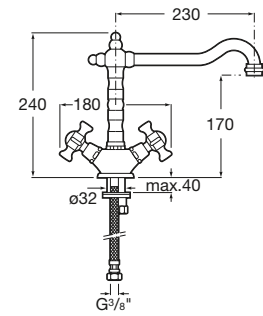

Florentina

Mezclador para cocina con aireador, caño alto giratorio y enlaces de alimentación flexibles.
Ref. A5061388A0

Gante

Mezclador para cocina con caño giratorio con aireador y enlaces de alimentación flexibles.
Ref. A5261685M0