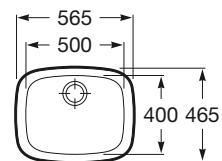

FREGADEROS
DE GRES

FREGADEROS
DE SILACRYL

GRIFERÍA DE COCINA
MONOMANDO

GRIFERÍA DE COCINA
BIMANDO

ACERCA DE
ROCA