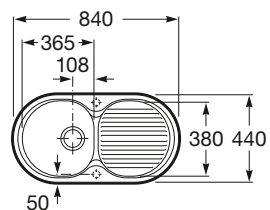

Dispensador de jabón encastrable
Ref. A259928000

Arts

Arts 1

Fregadero reversible de una cubeta, un escurridor, dos orificios insinuados para la grifería, válvula 3 1/2" y desagüe
Ref. A880101000

Medida externa: 840 x 440
 Medida cubeta: 365 x 380
 Profundidad cubeta: 190
 Medida mueble para fregadero: 450