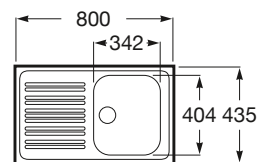

J / Para encimeras de 500

J-1080

Fregadero de dos cubetas con válvulas
Ref. A870220801

Medida externa: 800 x 435
Medida cubeta: 342 x 404
Profundidad cubeta: 150
Medida mueble para fregadero: 800
Radio: 85

J-1351

Fregadero de una cubeta con válvula
Ref. A870230801

Medida externa: 800 x 435
Medida cubeta: 342 x 404
Profundidad cubeta: 150
Medida mueble para fregadero: 400
Radio: 85

J-1135

Fregadero de una cubeta con válvula
Ref. A870240801

Medida externa: 800 x 435
Medida cubeta: 342 x 404
Profundidad cubeta: 150
Medida mueble para fregadero: 450
Radio: 85