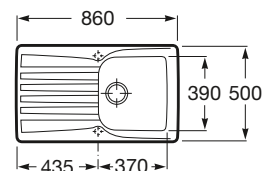

Beverly

Beverly 85

Fregadero de dos cubetas, un orificio practicado y otro insinuado para la grifería, válvulas 3 1/2" y desagües

Ref. A366057000

Medida externa: 860 x 500
Medida cubeta: 365 x 390
Profundidad cubeta: 180
Medida mueble para fregadero: 900

Beverly 85-E

Fregadero reversible de una cubeta, un escurridor, dos orificios insinuados para la grifería, válvula 3 1/2" y desagüe

Ref. A366067000

Medida externa: 860 x 500
Medida cubeta: 370 x 390
Profundidad cubeta: 180
Medida mueble para fregadero: 450

Beverly 50

Fregadero de una cubeta, dos orificios insinuados para la grifería, válvula 3 1/2" y desagüe

Ref. A366087000

Medida externa: 500 x 500
Medida cubeta: 365 x 390
Profundidad cubeta: 180
Medida mueble para fregadero: 400

Piezas complementarias Beverly

Tabla de madera
Ref. A863140000

360 x 330 x 145 mm
Cesta escurridor
Ref. A865130001

Piezas complementarias

Dispensador de jabón
encastrable
Ref. A259928000