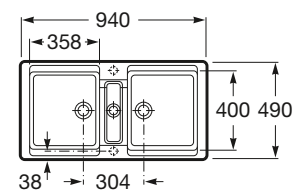

Chef

Chef 1

Fregadero reversible de una cubeta, un escurridor, un recogedor, dos orificios insinuados para la grifería, válvulas 2 ½" y desagües
Ref. A880011000

Medida externa: 990 x 490
Medida cubeta: 358 x 400
Profundidad cubeta: 190
Medida mueble para fregadero: 400

Chef 2

Fregadero de dos cubetas, un recogedor, dos orificios insinuados para la grifería, válvulas 2 ½" y desagües
Ref. A880021000

Medida externa: 940 x 490
Medida cubeta: 358 x 400
Profundidad cubeta: 190
Medida mueble para fregadero: 900

Chef 3

Fregadero reversible de dos cubetas, un escurridor, un recogedor, dos orificios insinuados para la grifería, válvulas 2 ½" y desagües
Ref. A880032000

Medida externa: 1200 x 490
Medida cubeta: 358 x 400
Profundidad cubeta: 190
Medida mueble para fregadero: 900

Piezas complementarias Chef

Tabla de madera
Ref. A863050000

375 x 335 x 155 mm

Cesta escurridor
con escurrer platos
Ref. A865050001

Dispensador de jabón
encastrable
Ref. A259928000