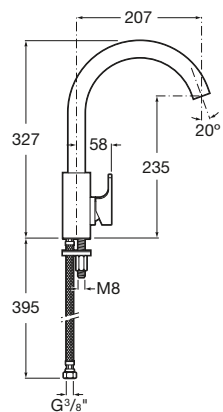

Mezclador para cocina con caño recto y giratorio y enlaces de alimentación flexibles.
Ref. A5A8501C00