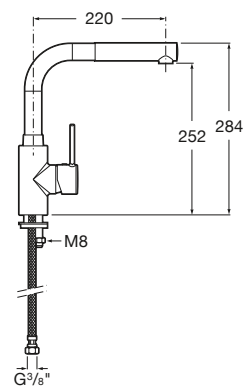

Grifería de cocina / Monomando / Targa