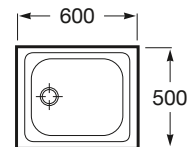

E

E-45

Fregadero de una cubeta con válvula*
Ref. A870410453

Medida externa: 450 x 500
Medida cubeta: 342 x 404
Profundidad cubeta: 155
Medida mueble para fregadero: 500
Radio: 85

E-60

Fregadero de una cubeta con válvula
Ref. A870410603

Medida externa: 600 x 500
Medida cubeta: 504 x 404
Profundidad cubeta: 155
Medida mueble para fregadero: 600
Radio: 85

E-80

Fregadero de una cubeta con válvulas
Ref. A870420803

Medida externa: 800 x 500
Medida cubeta: 342 x 404
Profundidad cubeta: 155
Medida mueble para fregadero: 800
Radio: 85

E-90

Fregadero de dos cubetas con válvulas
Ref. A870420903

Medida externa: 900 x 500
Medida cubeta: 384 x 404
Profundidad cubeta: 155
Medida mueble para fregadero: 900
Radio: 85