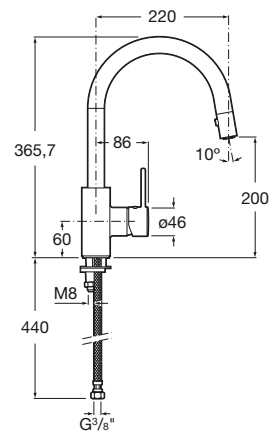

Mezclador exterior para cocina con caño superior giratorio y aireador.
Ref. A5A7627C00

Targa

Mezclador para cocina
Con caño giratorio, aireador y enlaces
de alimentación flexibles.
Ref. A5A8460C00

Mezclador para cocina
Con caño giratorio de doble función
y aireador extraíble.
Ref. A5A8160C00