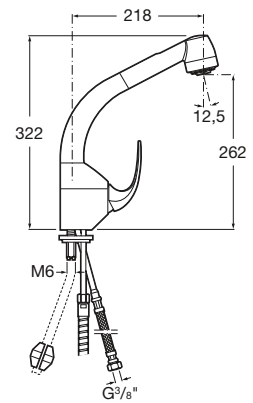

Mezclador para cocina con caño recto y giratorio y enlaces de alimentación flexibles.
Ref. A5A8501C00

Grifería de cocina / Monomando / L90

Grifería de cocina / Monomando / L90

M2

Mezclador para cocina
con caño giratorio, ducha lavavajillas extraíble
y enlaces de alimentación flexibles.
Ref. A5A8168C00