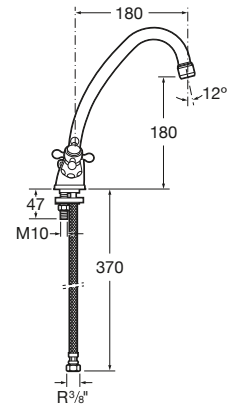

Grifería de cocina / Bimando / Gante