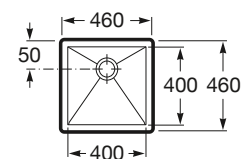

Escurreidor plano
con válvula simple
Ref. A876780465

Medida externa: 460 x 460
Medida interna: 400 x 400
Medida mueble para fregadero: 500