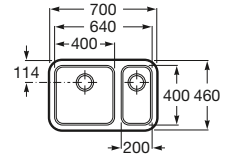

Berlin 40 + 20

Cubeta con válvula 3 ½" y desagüe automático
Ref. A870AB0640

Medida externa: 700 x 460
Medida cubeta: 400 x 400 / 200 x 400
Profundidad cubeta: 180/130
Medida mueble para fregadero: 800
Radio: 50

Berlin 20 + 40

Cubeta con válvula 3 ½" y desagüe automático
Ref. A870AA0640

Medida externa: 700 x 460
Medida cubeta: 200 x 400 / 400 x 400
Profundidad cubeta: 130/180
Medida mueble para fregadero: 800
Radio: 50

Berlin 20

Cubeta con válvula 3 ½" y desagüe automático
Ref. A870A10200

Medida externa: 260 x 460
Medida cubeta: 200 x 400
Profundidad cubeta: 130
Medida mueble para fregadero: 300
Radio: 50

Piezas complementarias

Dispensador de jabón encastrable
Ref. A259928000