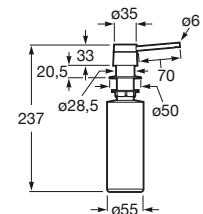

FREGADEROS
DE GRES

FREGADEROS
DE SILACRYL

GRIFERÍA DE COCINA
MONOMANDO

GRIFERÍA DE COCINA
BIMANDO

ACERCA DE
ROCA