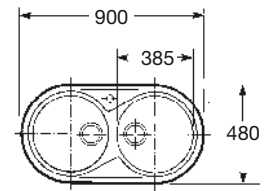

FREGADEROS
DE SILACRYL

GRIFERÍA DE COCINA
MONOMANDO

GRIFERÍA DE COCINA
BIMANDO

ACERCA DE
ROCA

Duo

Duo 90 (2 cubetas)

Fregadero de 2 cubetas con válvulas 3 1/2"
Ref. A870920901

Medida externa: 900 x 480
 Medida cubeta: ø 385
 Profundidad cubeta: 150
 Medida mueble para fregadero: 1000