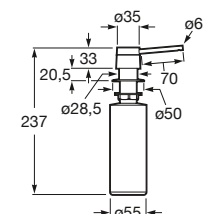

Piezas complementarias

Dispensador de jabón
encastrable
Ref. A259928000