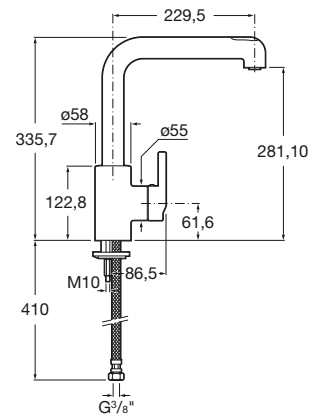

Grifería de cocina / Monomando / Sublime