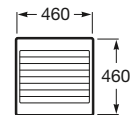

260 x 460 x 120 mm
Escurridor de Acero Inoxidable
para instalación sobreencimera
o enrasada
Ref. A861100000