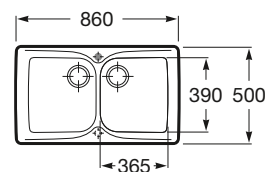

Beverly

Beverly 85

Fregadero de dos cubetas, un orificio practicado y otro insinuado para la grifería, válvulas 3 1/2" y desagües

Ref. A366057000

Medida externa: 860 x 500
Medida cubeta: 365 x 390
Profundidad cubeta: 180
Medida mueble para fregadero: 900