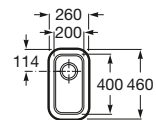

Cubeta con válvula 3 ½" y desagüe automático
Ref. A870A10200

Medida externa: 260 x 460
Medida cubeta: 200 x 400
Profundidad cubeta: 130
Medida mueble para fregadero: 300
Radio: 50