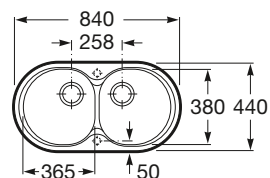

Arts

Arts 1

Fregadero reversible de una cubeta, un escurridor, dos orificios insinuados para la grifería, válvula 3 1/2" y desagüe
Ref. A880101000

Medida externa: 840 x 440
Medida cubeta: 365 x 380
Profundidad cubeta: 190
Medida mueble para fregadero: 450

Arts 2

Fregadero de dos cubetas, dos orificios insinuados para la grifería, válvulas 3 1/2" y desagües
Ref. A880091000

Medida externa: 840 x 440
Medida cubeta: 365 x 380
Profundidad cubeta: 190
Medida mueble para fregadero: 900

Piezas complementarias Arts

Tabla de madera
Ref. A863110000

Ø 340 x 155 mm
Cesta escurridor con escurreplatos
Ref. A865100001

Dispensador de jabón encastrable
Ref. A259928000