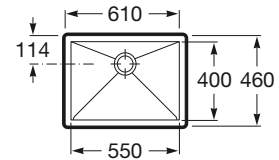

Medida externa: 810 x 460
Medida cubeta: 750 x 400
Profundidad cubeta: 200
Medida mueble para fregadero: 900
Radio: 0

X-Tra 61

Fregadero de 1 cubeta
con válvula 3 1/2"
Ref. A876710615

Medida externa: 610 x 460
Medida cubeta: 550 x 400
Profundidad cubeta: 200
Medida mueble para fregadero: 700
Radio: 0