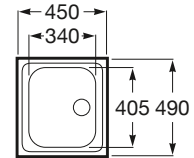

J / Para encimeras de 600

J-45

Fregadero de una cubeta con válvula
Ref. A870510451

Medida externa: 490 x 450
Medida cubeta: 404 x 342
Profundidad cubeta: 155
Medida mueble para fregadero: 500
Radio: 85

J-60