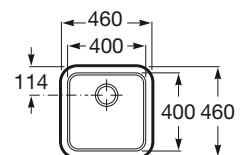

Cubeta con válvula 3 1/2"
y desagüe automático
Ref. A870D10460

Medida externa: 460 x 460
Medida cubeta: 400 x 400
Profundidad cubeta: 200
Medida mueble para fregadero: 500
Radio: 50

Viena 40

Cubeta con válvula 3 1/2"
y desagüe automático
Ref. A870C10460

Medida externa: 460 x 460
Medida cubeta: 400 x 400
Profundidad cubeta: 180
Medida mueble para fregadero: 500
Radio: 50

Viena 40 + 20

Cubeta con válvula 3 ½" y desagüe automático
Ref. A870CB0700

Medida externa: 700 x 460
Medida cubeta: 400 x 400 / 200 x 400
Profundidad cubeta: 180/130
Medida mueble para fregadero: 800
Radio: 50