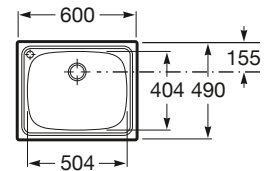

Fregadero de una cubeta con válvula 3 ½"
Ref. A876620805

Medida externa: 600 x 490
Medida cubeta: 504 x 404
Profundidad cubeta: 180
Medida mueble para fregadero: 600
Radio: 80