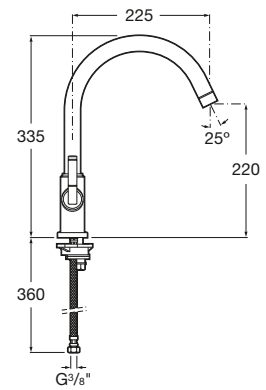

Loft

Mezclador para cocina con caño alto giratorio, aireador y enlaces de alimentación flexibles.
Ref. A5A8443C00

Mezclador para cocina con caño alto giratorio, aireador y enlaces de alimentación flexibles.
Ref. A5A8451C00