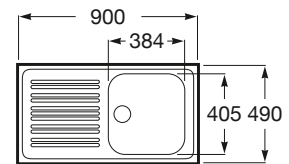

J-145 / J-451

Fregadero de encimera de una cubeta con válvula

J-145

1 cubeta derecha
Ref. A870540451

J-451

1 cubeta izquierda
Ref. A870530451

Medida externa: 900 x 490
Medida cubeta: 384 x 404
Profundidad cubeta: 155
Medida mueble para fregadero: 450
Radio: 85