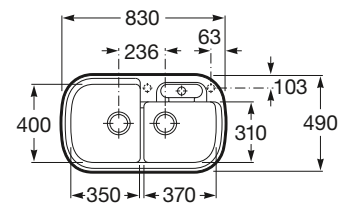

Ref. A880050000

Medida externa: 830 x 490
Medida cubeta: 350 x 400
Profundidad cubeta: 190
Medida mueble para fregadero: 400

Gourmet 2

Fregadero reversible de una cubeta, un escurridor, dos orificios insinuados para la grifería, válvulas 3 1/2" y desagües

Ref. A880040000

Medida externa: 830 x 490
Medida cubeta: 400 x 350 / 310 x 370
Profundidad cubeta: 190
Medida mueble para fregadero: 900

Piezas complementarias Gourmet

Cesta escurridor con escurreplatos
Ref. A865080001