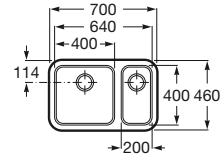

Fregaderos / Silacryl / Guía visual

		Modelos			
		Chef	Gourmet	Arts	Bermeo
Medidas mueble (ancho en mm)	900	 <p>Chef 2, Chef 3</p>	 <p>Gourmet 2</p>	 <p>Arts 2</p>	
	500				 <p>Bermeo</p>
	450			 <p>Arts 1</p>	
	400	 <p>Chef 1</p>	 <p>Gourmet 1</p>		

Medida externa: 460 x 460
Medida cubeta: 400 x 400
Profundidad cubeta: 180
Medida mueble para fregadero: 500
Radio: 50

Viena 40 + 20

Cubeta con válvula 3 ½" y desagüe automático
Ref. A870CB0700

Medida externa: 700 x 460
Medida cubeta: 400 x 400 / 200 x 400
Profundidad cubeta: 180/130
Medida mueble para fregadero: 800
Radio: 50