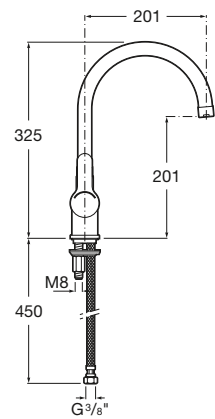

Grifería de cocina / Monomando / L20 abatible (posición normal)