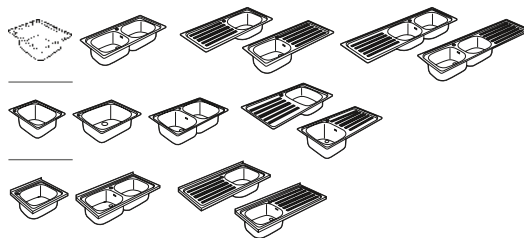

Dispensador de jabón
encastrable
Ref. A259928000

Fregaderos de cocina / Acero Inoxidable / Fregadero J, grifería Targa

J / P / E

De una y dos cubetas, con y sin escurridor, configuraciones para todas las necesidades. Accesorios y complementos para encimeras de 500 y 600 mm.