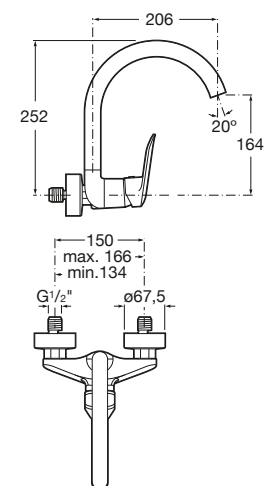

Logica

Mezclador para cocina con caño giratorio, ducha lavavajillas extraíble y enlaces de alimentación flexibles.
Ref. A5A8127C00

Mezclador para cocina con caño giratorio, aireador y enlaces de alimentación flexibles.
Ref. A5A8727C00

Mezclador para cocina con caño alto giratorio, aireador y enlaces de alimentación flexibles.
Ref. A5A8627C00

Mezclador exterior para cocina con caño superior giratorio y aireador.
Ref. A5A7627C00