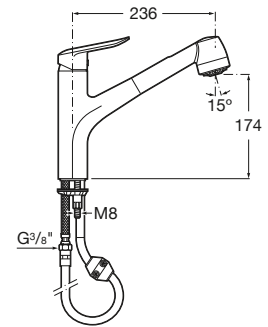

Mezclador para cocina con caño giratorio, aireador y enlaces de alimentación flexibles.
Ref. A5A8727C00