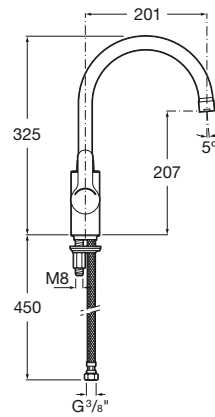

L20

Mezclador para cocina
Con caño alto giratorio, aireador, apertura en frío
y enlaces de alimentación flexibles.
Ref. A5A8409C00

Mezclador para cocina
Con caño inferior giratorio, aireador
y enlaces de alimentación flexibles.
Ref. A5A7609C00