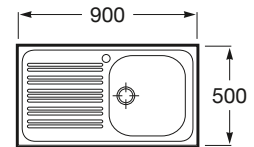

E-100

Fregadero de dos cubetas con válvulas
Ref. A870421003

Medida externa: 1000 x 500
Medida cubeta: 384 x 404
Profundidad cubeta: 155
Medida mueble para fregadero: 1000
Radio: 85

E-135 / E-531

Fregadero de una cubeta con válvula

E-135   **E-531**
1 cubeta derecha   1 cubeta izquierda
Ref. A870440803   **Ref. A870430803**

Medida externa: 800 x 500
Medida cubeta: 342 x 404
Profundidad cubeta: 155
Medida mueble para fregadero: 400
Radio: 85

E-145 / E-541

Fregadero de una cubeta con válvula

E-145   **E-541**
1 cubeta derecha   1 cubeta izquierda
Ref. A870440903   **Ref. A870430903**

Medida externa: 900 x 500
Medida cubeta: 384 x 404
Profundidad cubeta: 155
Medida mueble para fregadero: 450
Radio: 85

E-155 / E-551

Fregadero de una cubeta con válvula

E-155   **E-551**
1 cubeta derecha   1 cubeta izquierda
Ref. A870441003   **Ref. A870431003**

Medida externa: 1000 x 500
Medida cubeta: 384 x 404
Profundidad cubeta: 155
Medida mueble para fregadero: 450
Radio: 85

Piezas complementarias

Dispensador de jabón
encastrable
Ref. A259928000