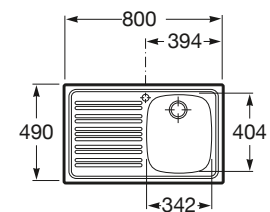

P

P-45

Fregadero de una cubeta con válvula 3 ½"
Ref. A876610455

Medida externa: 450 x 490
Medida cubeta: 342 x 404
Profundidad cubeta: 180
Medida mueble para fregadero: 500
Radio: 80

P-60

Fregadero de una cubeta con válvula 3 ½"
Ref. A876620805

Medida externa: 600 x 490
Medida cubeta: 504 x 404
Profundidad cubeta: 180
Medida mueble para fregadero: 600
Radio: 80

P-80

Fregadero de una cubeta con válvula 3 ½"
Ref. A876610605

Medida externa: 800 x 490
Medida cubeta: 722 x 404
Profundidad cubeta: 180
Medida mueble para fregadero: 800
Radio: 80

P-135 / P-351

Fregadero de encimera de una cubeta con válvula

P-135   **P-351**
1 cubeta derecha   1 cubeta izquierda
Ref. A876640805   **Ref. A876630805**

Medida externa: 800 x 490
Medida cubeta: 342 x 404
Profundidad cubeta: 180
Medida mueble para fregadero: 400
Radio: 80