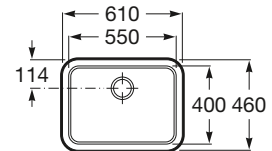

Medida externa: 610 x 460
Medida cubeta: 550 x 400
Profundidad cubeta: 200
Medida mueble para fregadero: 700
Radio: 50

Berlin 55

Cubeta con válvula 3 1/2"
y desagüe automático
Ref. A870A10550

Medida externa: 610 x 460
Medida cubeta: 550 x 400
Profundidad cubeta: 180
Medida mueble para fregadero: 700
Radio: 50