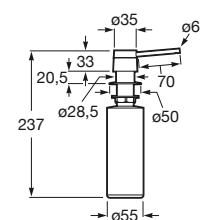

Piezas complementarias

Dispensador de jabón encastrable
Ref. A259928000