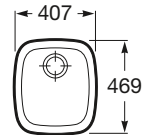

Cuadra

Cuadra 0

Fregadero con válvula 3 ½"

Acabado pulido   Acabado texturado
Ref. A870810355   **Ref. A87081035T**

Medida externa: 407 x 469
Medida cubeta: 342 x 404
Profundidad cubeta: 180
Medida mueble para fregadero: 500
Radio: 80

Cuadra 3

Fregadero con válvula 3 ½"

Acabado pulido   Acabado texturado
Ref. A870810505   **Ref. A87081050T**

Medida externa: 565 x 465
Medida cubeta: 500 x 400
Profundidad cubeta: 180
Medida mueble para fregadero: 600
Radio: 80