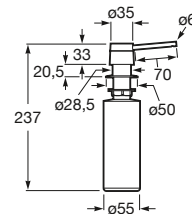

Piezas complementarias Gourmet

Cesta escurridor con escurreplatos
Ref. A865080001

Dispensador de jabón encastrable
Ref. A259928000