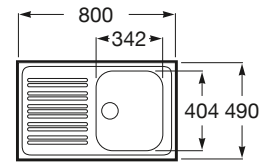

J-135 / J-351

Fregadero de encimera de una cubeta con válvula

J-135

1 cubeta derecha
Ref. A870540351

J-351

1 cubeta izquierda
Ref. A870530351

Medida externa: 800 x 490
Medida cubeta: 342 x 404
Profundidad cubeta: 155
Medida mueble para fregadero: 400
Radio: 85

J-145 / J-451

Fregadero de encimera de una cubeta con válvula

J-145

1 cubeta derecha
Ref. A870540451

J-451

1 cubeta izquierda
Ref. A870530451

Medida externa: 900 x 490
Medida cubeta: 384 x 404
Profundidad cubeta: 155
Medida mueble para fregadero: 450
Radio: 85

J-180 / J-801

Fregadero de encimera de dos cubetas,
con válvulas

J-180

2 cubetas derecha
Ref. A870540801

J-801

2 cubetas izquierda
Ref. A870530801

Medida externa: 1200 x 490
Medida cubeta: 342 x 404
Profundidad cubeta: 155
Medida mueble para fregadero: 800
Radio: 85

J-190 / J-901

Fregadero de encimera de dos cubetas,
con válvulas

J-190

2 cubetas derecha
Ref. A870540901

J-901

2 cubetas izquierda
Ref. A870530901

Medida externa: 1350 x 490
Medida cubeta: 384 x 404
Profundidad cubeta: 155
Medida mueble para fregadero: 900
Radio: 85