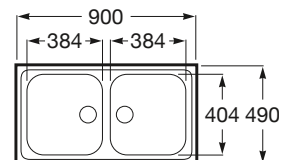

Medida externa: 800 x 490
Medida cubeta: 342 x 404
Profundidad cubeta: 155
Medida mueble para fregadero: 800
Radio: 85

J-90

Fregadero de dos cubetas con válvulas
Ref. A870510901

Medida externa: 900 x 490
Medida cubeta: 384 x 404
Profundidad cubeta: 155
Medida mueble para fregadero: 900
Radio: 85