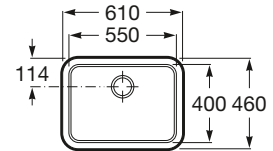

Medida externa: 610 x 460
Medida cubeta: 550 x 400
Profundidad cubeta: 200
Medida mueble para fregadero: 700
Radio: 50

Berlin 55

Cubeta con válvula 3 1/2"
y desagüe automático
Ref. A870A10550

Medida externa: 610 x 460
Medida cubeta: 550 x 400
Profundidad cubeta: 180
Medida mueble para fregadero: 700
Radio: 50