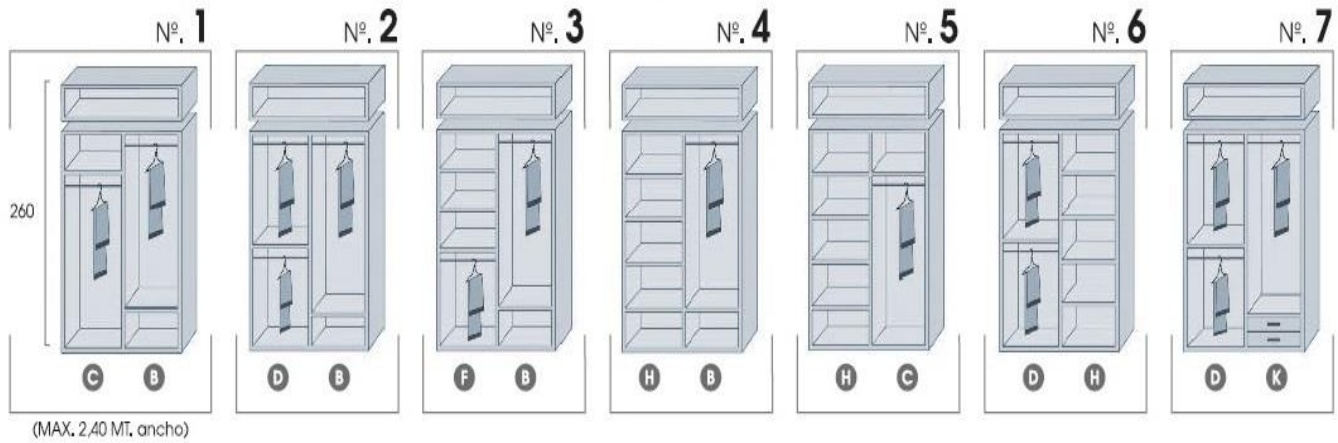

INTERIORES DE ARMARIO

Interiores aconsejados Para: • 1 Puerta abatible • 2 Puertas abatibles • 2 Puertas correderas • 2 Puertas plegables

Interiores aconsejados Para: • 2 Puertas correderas • 2 Puertas abatibles • 3 Puertas abatibles • 4 Puertas abatibles

INTERIORES DE ARMARIO

Interiores aconsejados Para: • 3 Puertas correderas • 5 Puertas abatibles • 6 Puertas abatibles

Interiores aconsejados Para: • 4 Puertas correderas • 7 Puertas abatibles • 8 Puertas abatibles

INTERIORES DE ARMARIO

Incluye: • Módulos complementos, solapas, remates e instalación hueco libre. **No incluye:** • Cajeadado de vigas y desmontar interior existente

Incluye: • Módulos, complementos, solapas, remates e instalación hueco libre. **No incluye:** • Cajeadado de vigas y desmontar interior existente.