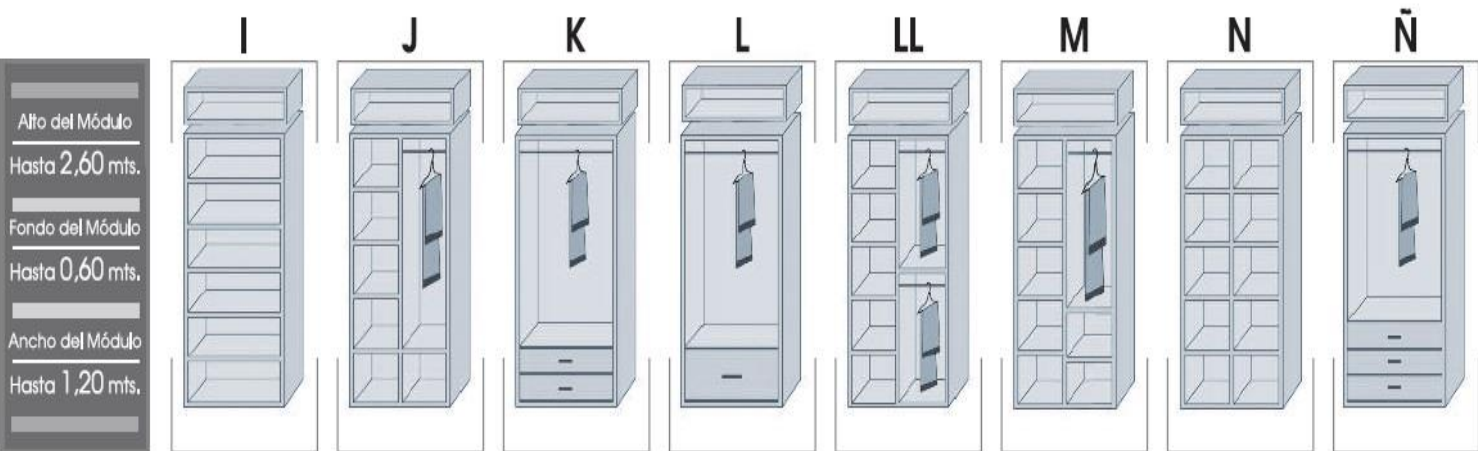

INTERIORES DE ARMARIO

Interiores aconsejados Para: • 1 Puerta abatible • 2 Puertas abatibles • 2 Puertas correderas • 2 Puertas plegables

Interiores aconsejados Para: • 2 Puertas correderas • 2 Puertas abatibles • 3 Puertas abatibles • 4 Puertas abatibles

INTERIORES DE ARMARIO

Interiores aconsejados Para: • 3 Puertas correderas • 5 Puertas abatibles • 6 Puertas abatibles

Interiores aconsejados Para: • 4 Puertas correderas • 7 Puertas abatibles • 8 Puertas abatibles

INTERIORES DE ARMARIO

Incluye: • Módulos complementos, solapas, remates e instalación hueco libre. **No incluye:** • Cajeadado de vigas y desmontar interior existente

Incluye: • Módulos, complementos, solapas, remates e instalación hueco libre. **No incluye:** • Cajeadado de vigas y desmontar interior existente.