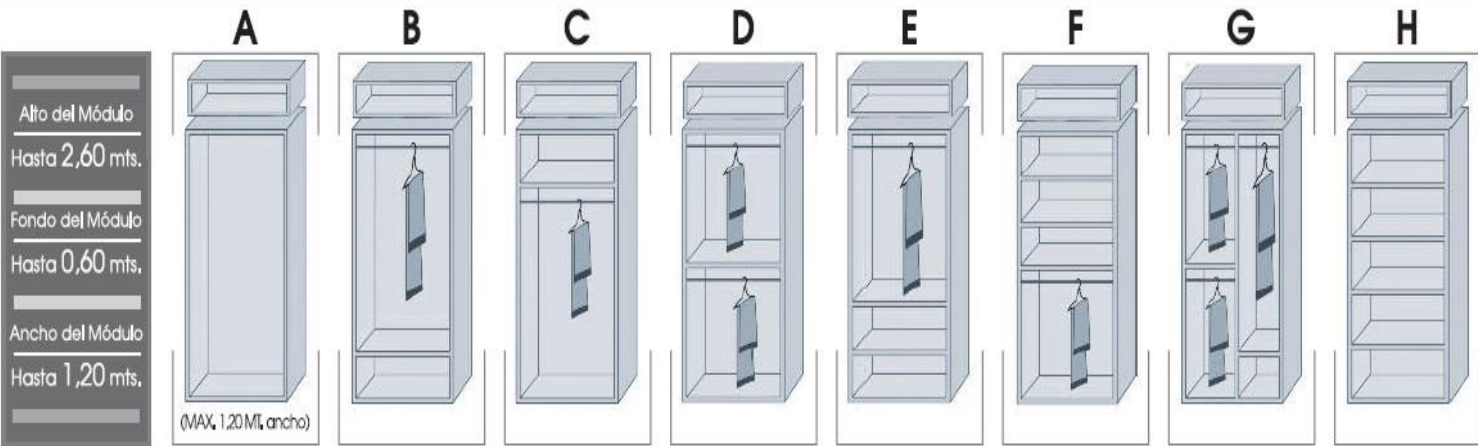

INTERIORES DE ARMARIO

Interiores aconsejados Para: • 1 Puerta abatible • 2 Puertas abatibles • 2 Puertas correderas • 2 Puertas plegables

Interiores aconsejados Para: • 2 Puertas correderas • 2 Puertas abatibles • 3 Puertas abatibles • 4 Puertas abatibles

INTERIORES DE ARMARIO

Interiores aconsejados Para: • 3 Puertas correderas • 5 Puertas abatibles • 6 Puertas abatibles

Interiores aconsejados Para: • 4 Puertas correderas • 7 Puertas abatibles • 8 Puertas abatibles

INTERIORES DE ARMARIO

Incluye: • Módulos complementos, solapas, remates e instalación hueco libre. **No incluye:** • Cajeadado de vigas y desmontar interior existente

Incluye: • Módulos, complementos, solapas, remates e instalación hueco libre. **No incluye:** • Cajeadado de vigas y desmontar interior existente.