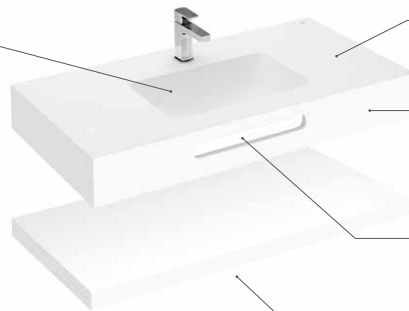

Lavabos configurables a medida

Modo Round	Modo Soft	Modo Square	Beyond
			

Elementos configurables

Cubeta

Modo Round \varnothing 370 mm
 Modo Soft 450 y 550 mm
 Modo Square 450 y 550 mm
 Beyond 500 mm

Posibilidad de hasta 4 cubetas
 en la misma encimera

Distintas opciones de orificios para
 grifería, desagüe y rebosadero

Encimera

Disponible en ancho 450 y 500 mm

Faldón opcional

Sin faldón, la altura de la encimera
 es de 12 mm.

Con faldón, 50 ó 125 mm.

Toallero opcional

Para faldón de 125 mm

Estante adicional

Disponible en ancho 385 mm
 y altura 50 mm

Lavabos murales	Beyond	Carmen		Inspira	
		M 	M 	M 	M 
	Stratum	Prisma			
M 	M 	M 	M 	M 	M 
		A 110 90		A 110 90	
Alter	Kalahari		Mohave		
M 	M 	M 	M 	M 	M 
A 100 80 60	■ Derecha ■ Izquierda			A 80 65 B 49 45	
	Diverta	Khroma	Element	Meridian	
		P/S 		P/S 	P/S 
	A 75 47	A 80 70 60		A 100 85 70	A 65 60 55 50 45 B 46 46 46 46 42
S 			Hall		
A 60 55 35			S 	S 	
			A 75 65 55 B 49,5 49,5 48,5		
	Fontana		Dama	Dama Retro	
			P/S 	S 	P 
	☺ Derecha ☺ Izquierda		A 100 85 70 65 60 55	A 60 50 45	A 70 63 B 56 50,5
The Gap			Debba	Victoria	
P/S 	S 		P/S 		P/S 
A 65 60 55 50 45 B 47 47 47 42	A 40 35 B 32 32		A 65 60 50 B 48 48 42		A 65 56 52 B 51 46 41
Estudio Angular	Ibis	Lavabos de semiempotrar	Diverta	Senso Square	The Gap
					