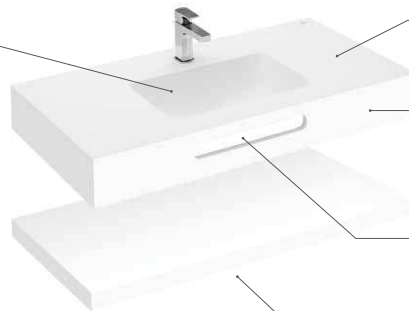

# Lavabos configurables a medida

Modo Round

Modo Soft

Modo Square

Beyond

## Elementos configurables

### Cubeta

Modo Round  $\varnothing$  370 mm  
Modo Soft 450 y 550 mm  
Modo Square 450 y 550 mm  
Beyond 500 mm

Posibilidad de hasta 4 cubetas en la misma encimera

Distintas opciones de orificios para grifería, desagüe y rebosadero