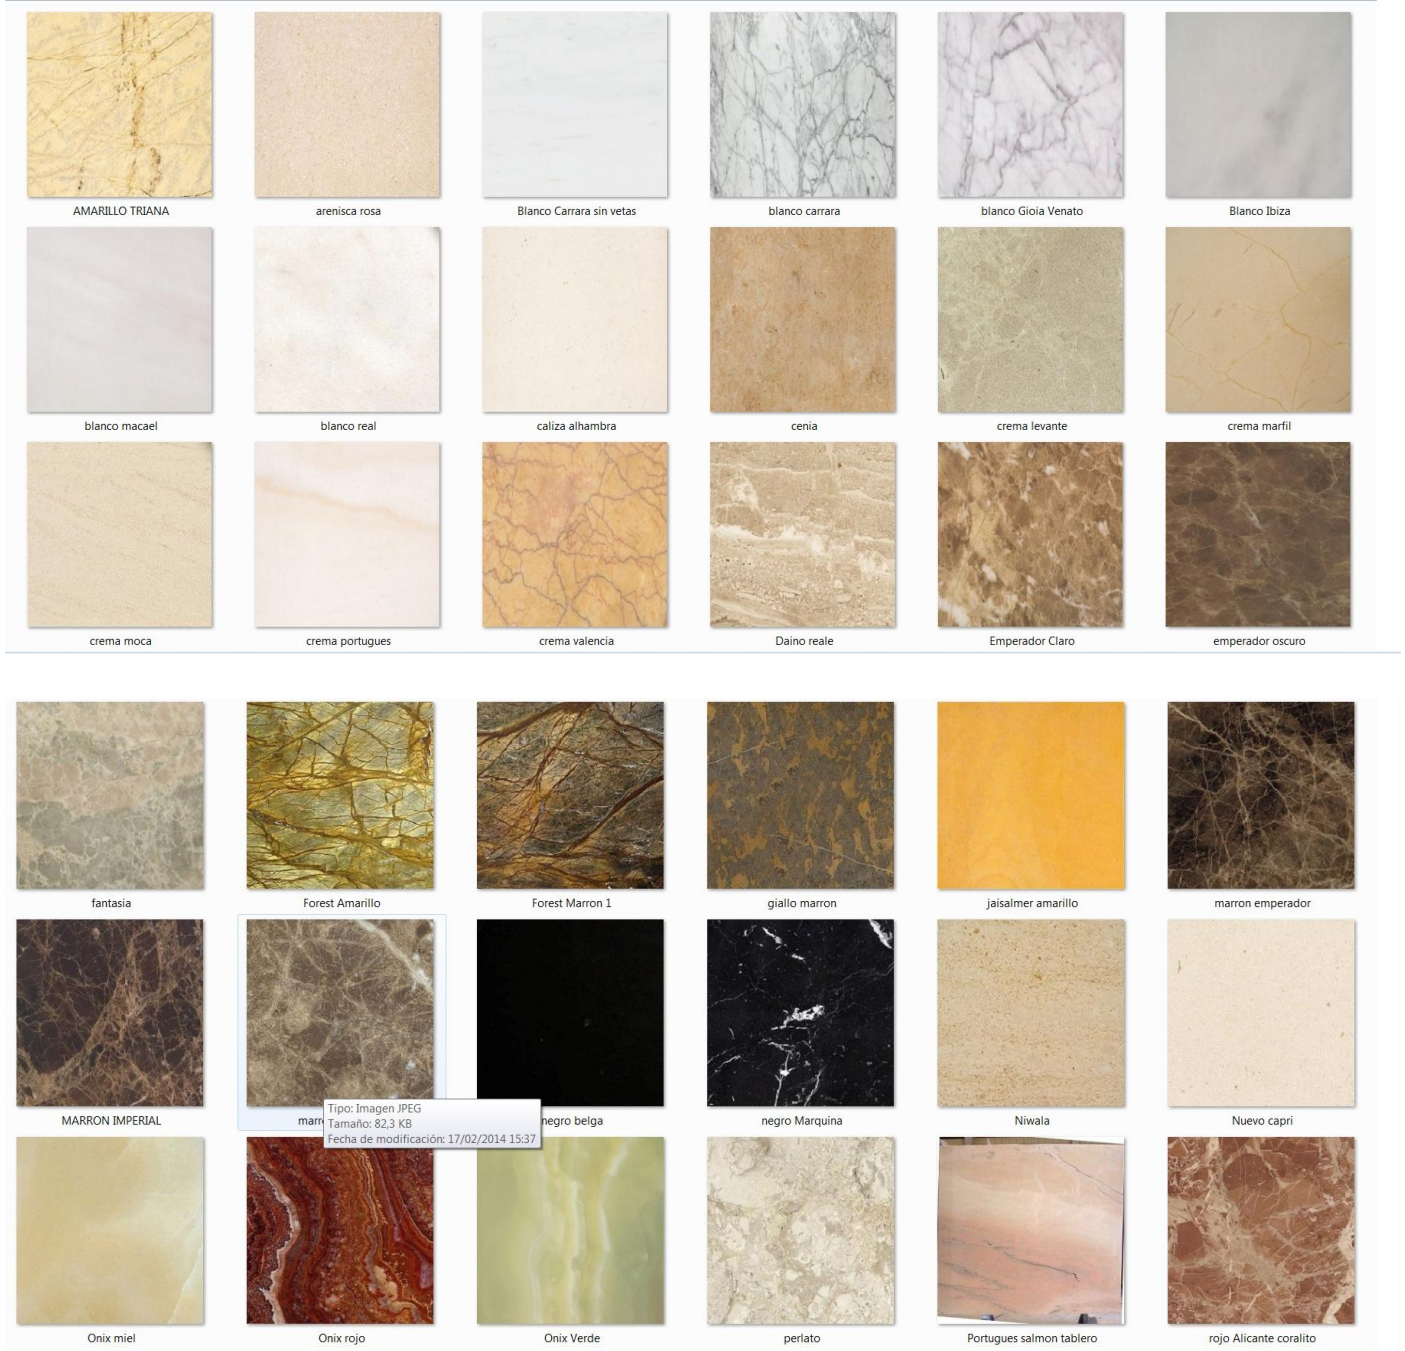

# MUESTRARIO DE MARMOLES

# MUESTRARIO DE MARMOLES

Rojo alicante

rojo Alicante2

Rojo bidasoa

rojo levante

rosa noruega

Rosa portugal

rosa verona

Rosa zarci

San vicente

Sepegiate

Tabla turco

tono 8

travertino nova

travertino rojo

Travertino romano

Travertino Turco

Travertino Turco1

travertino-amarillo

Verde guatemala

verde india

verde serpentino