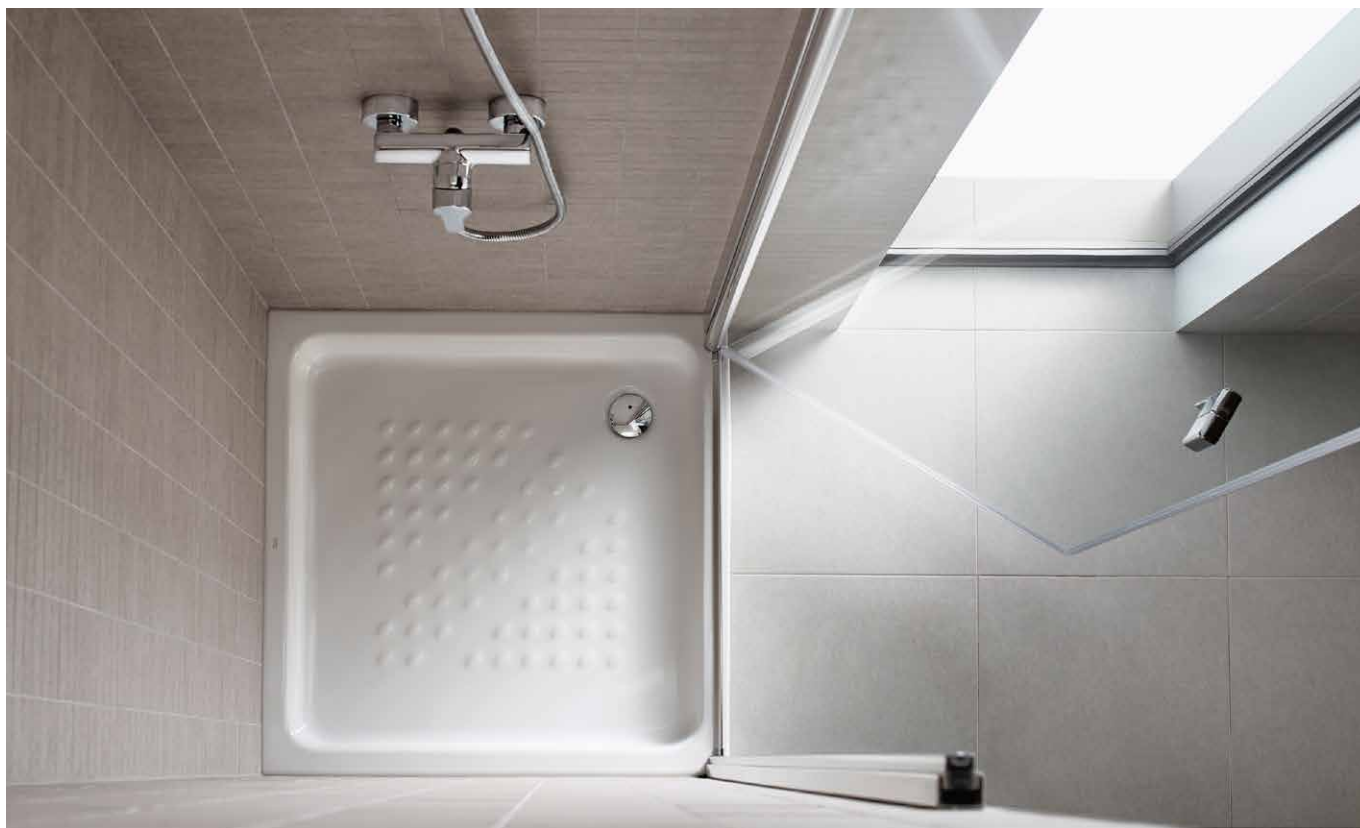

Porcelana

<p>Malta Walk-in</p> <p>Altura: 8 140 x 70</p>  <p>Incluye tarima Wengé</p>	<p>Malta</p> <p>Altura: 6,5 120 x 80 100 x 80 120 x 75 100 x 75</p> <p>Altura: 8 120 x 70 100 x 70 90 x 70</p> 	<p>Altura: 4,5 100 x 100 90 x 90</p> 
<p>Italia</p> <p>Altura: 8 140 x 70 120 x 80 100 x 80 120 x 70 100 x 70 90 x 72</p> 	<p>Altura: 8 90 x 90 80 x 80 70 x 70</p> 	<p>Altura: 8 90 x 90 80 x 80</p> 

Malta disponible en Blanco y Pergamon. Italia disponible en Blanco. → Lado no esmaltado. Medidas en cm.

Acrílicos

<p>Easy</p> <p>Altura: 6,5 100 x 70 90 x 75</p> 	<p>Altura: 6,5 90 x 90 80 x 80 75 x 75</p> 	<p>Altura: 6,5 90 x 90 80 x 80 75 x 75</p> 
<p>Neo Daiquiri</p> <p>Altura: 4</p> <p>180 x 80 90 x 75 140 x 80 170 x 70 120 x 80 160 x 70 100 x 80 150 x 70 170 x 75 140 x 70 160 x 75 120 x 70 150 x 75 100 x 70 120 x 75 90 x 70</p> 		

Malta disponible en Blanco, Neo Daiquiri disponible en Blanco y Edelweiss. Medidas en cm.