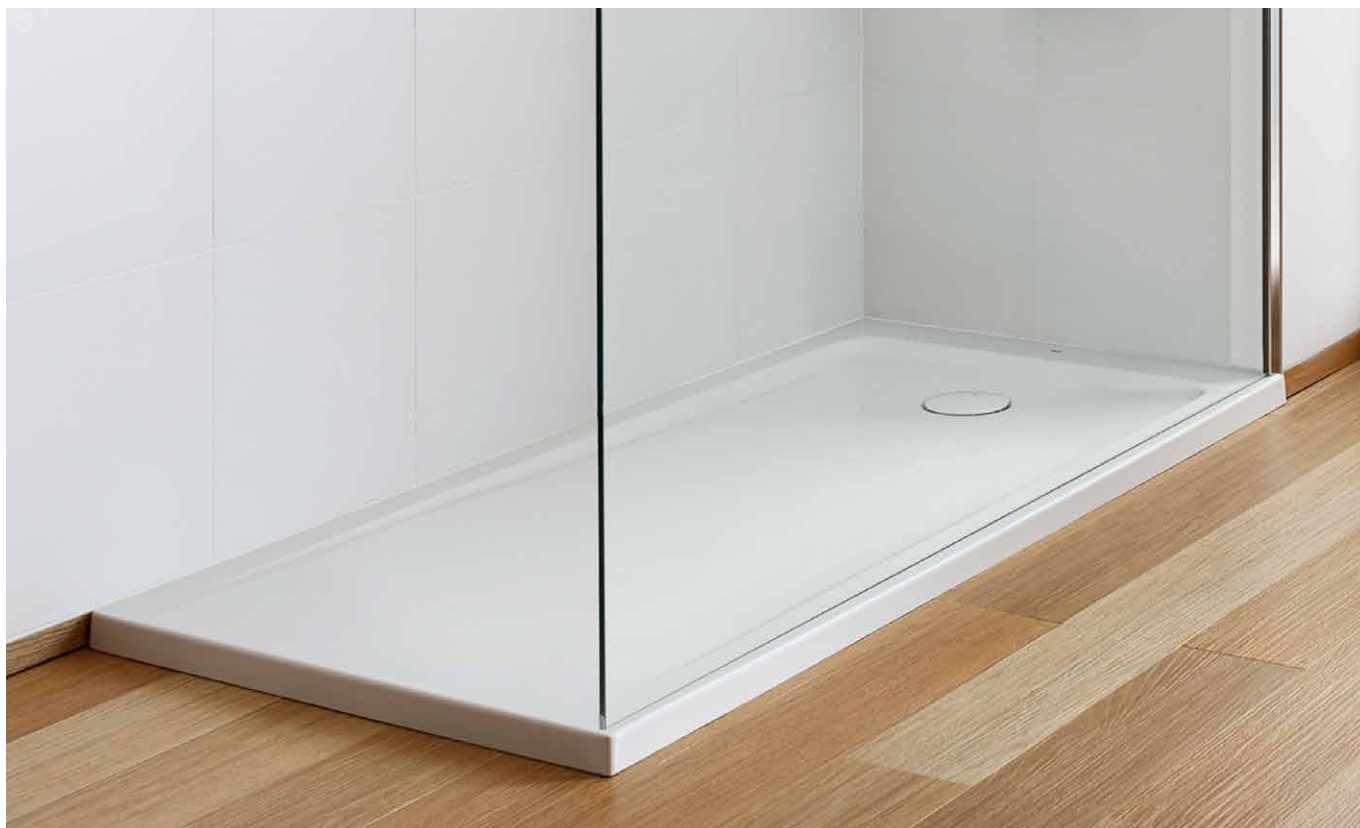

Porcelana

<p>Malta Walk-in</p> <p>Altura: 8 140 x 70</p>  <p>Incluye tarima Wengé</p>	<p>Malta</p> <p>Altura: 6,5 120 x 80 100 x 80 120 x 75 100 x 75</p> <p>Altura: 8 120 x 70 100 x 70 90 x 70</p> 	<p>Altura: 4,5 100 x 100 90 x 90</p> 
<p>Italia</p> <p>Altura: 8 140 x 70 120 x 80 100 x 80 120 x 70 100 x 70 90 x 72</p> 	<p>Altura: 8 90 x 90 80 x 80 70 x 70</p> 	<p>Altura: 8 90 x 90 80 x 80</p> 

Malta disponible en Blanco y Pergamon. Italia disponible en Blanco. → Lado no esmaltado. Medidas en cm.

Acrílicos

<p>Easy</p> <p>Altura: 6,5 100 x 70 90 x 75</p> 	<p>Altura: 6,5 90 x 90 80 x 80 75 x 75</p> 	<p>Altura: 6,5 90 x 90 80 x 80 75 x 75</p> 
<p>Neo Daiquiri</p> <p>Altura: 4</p> <p>180 x 80 90 x 75 140 x 80 170 x 70 120 x 80 160 x 70 100 x 80 150 x 70 170 x 75 140 x 70 160 x 75 120 x 70 150 x 75 100 x 70 120 x 75 90 x 70</p> 		

Malta disponible en Blanco, Neo Daiquiri disponible en Blanco y Edelweiss. Medidas en cm.