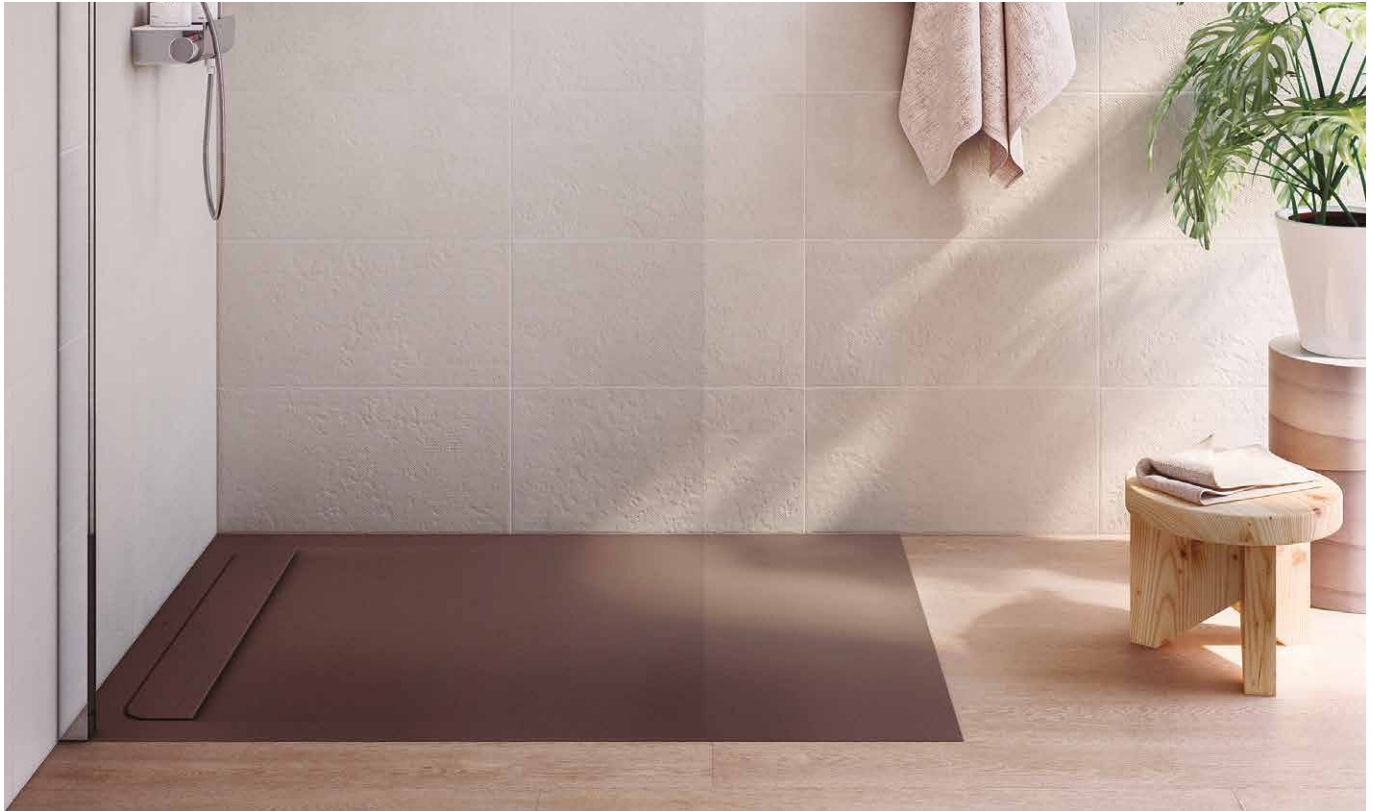

Stonex®

Aquos				Posibilidad de corte a medida Con el corte a medida puedes personalizar el tamaño del plato de ducha para que encaje perfectamente en tu espacio disponible.		Blanco Blanco roto Cemento Pizarra Negro Moka
Altura: 3,5 200 x 100 200 x 90 200 x 80 200 x 70	Altura: 3,3 180 x 100 180 x 90 180 x 80 180 x 70	Altura: 3,1 160 x 100 160 x 90 160 x 80 160 x 70 140 x 100 140 x 90 140 x 80 140 x 70	Altura: 2,8 120 x 100 120 x 90 120 x 80 120 x 70 100 x 90 100 x 80 100 x 70			
Helios				Posibilidad de corte a medida Con el corte a medida puedes personalizar el tamaño del plato de ducha para que encaje perfectamente en tu espacio disponible.		Blanco Decapado claro Decapado oscuro Pizarra Negro Crema
Altura: 3 160 x 90 160 x 80 160 x 70 140 x 90 140 x 80 140 x 70	Altura: 2,7 120 x 90 120 x 80 120 x 70	Altura: 2,5 100 x 90 100 x 80 100 x 70				
Terran*				Posibilidad de corte a medida Con el corte a medida puedes personalizar el tamaño del plato de ducha para que encaje perfectamente en tu espacio disponible.		Blanco Blanco roto Cemento Pizarra Negro Crema Arena Coral
Altura: 3,4 200 x 140 (N)	Altura: 3,1 200 x 100 180 x 90 180 x 80 180 x 75 (N) 180 x 70	Altura: 2,6 140 x 80 140 x 75 (N) 140 x 70 100 x 90 100 x 80 100 x 75 (N) 100 x 70 80 x 80	Altura: 2,8 160 x 90 160 x 80 160 x 75 (N) 160 x 70 140 x 90			

* Modelos Terran rectangulares disponibles con marco a excepción de los 3 modelos de ancho 140 y 100. Medidas en cm.