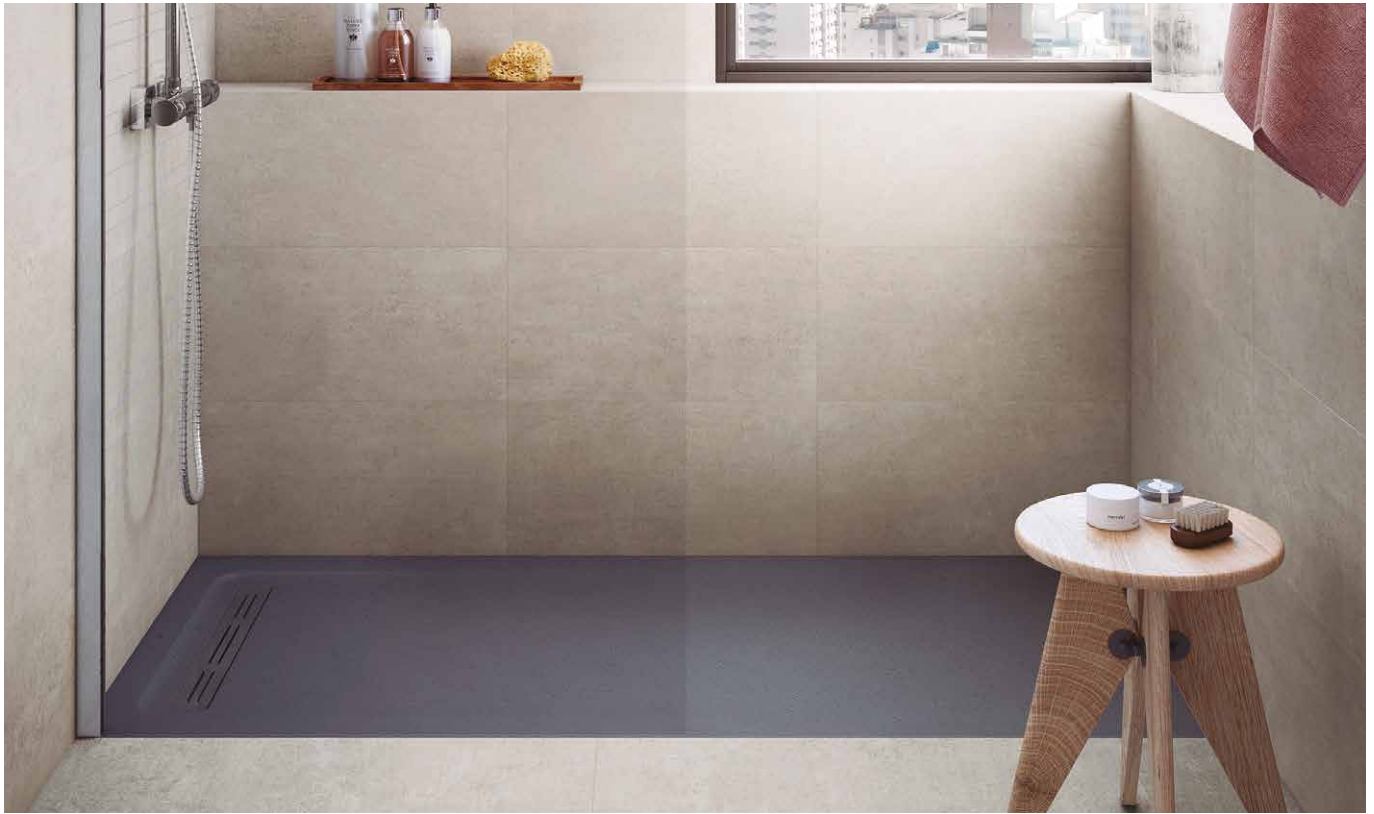

Stonex®

Aquos			
Altura: 3,5 200 x 100 200 x 90 200 x 80 200 x 70	Altura: 3,3 180 x 100 180 x 90 180 x 80 180 x 70	Altura: 3,1 160 x 100 160 x 90 160 x 80 160 x 70 140 x 100 140 x 90 140 x 80 140 x 70	Altura: 2,8 120 x 100 120 x 90 120 x 80 120 x 70 100 x 90 100 x 80 100 x 70
Posibilidad de corte a medida Con el corte a medida puedes personalizar el tamaño del plato de ducha para que encaje perfectamente en tu espacio disponible.			
Helios			
Altura: 3 160 x 90 160 x 80 160 x 70 140 x 90 140 x 80 140 x 70	Altura: 2,7 120 x 90 120 x 80 120 x 70	Altura: 2,5 100 x 90 100 x 80 100 x 70	
Posibilidad de corte a medida Con el corte a medida puedes personalizar el tamaño del plato de ducha para que encaje perfectamente en tu espacio disponible.			
Terran			
Altura: 3,4 200 x 140 Altura: 3,2 160 x 140 Altura: 3,1 200 x 100 180 x 100 180 x 90 180 x 80 180 x 75	180 x 70 160 x 100 160 x 90 160 x 80 160 x 75 160 x 70 140 x 100 140 x 90 140 x 80 140 x 75 140 x 70	Altura: 2,8 120 x 100 100 x 100 100 x 90 100 x 80 100 x 75 100 x 70 80 x 80	
Posibilidad de corte a medida Con el corte a medida puedes personalizar el tamaño del plato de ducha para que encaje perfectamente en tu espacio disponible.