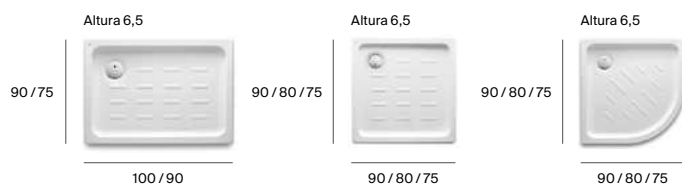

## Porcelana

Neo Daiquiri

Malta

Granada **N**

Italia

Easy

Italia

→ Lado no esmaltado. Medidas en cm.