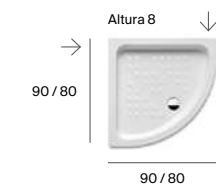

## Porcelana

Neo Daiquiri

Malta

Granada **N**

Italia

Easy

Italia

→ Lado no esmaltado. Medidas en cm.