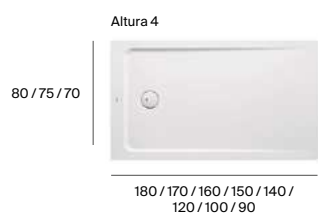

## Porcelana

Neo Daiquiri

Malta

Granada **N**

Italia

Easy

Italia

→ Lado no esmaltado. Medidas en cm.