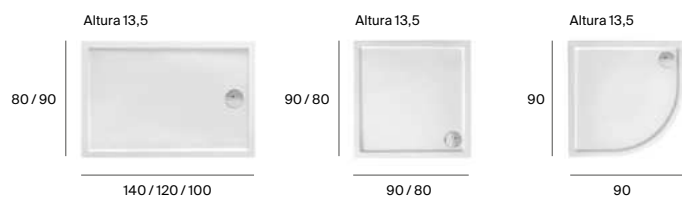

## Porcelana

Neo Daiquiri

Malta

Granada **N**

Italia

Easy

Italia

→ Lado no esmaltado. Medidas en cm.