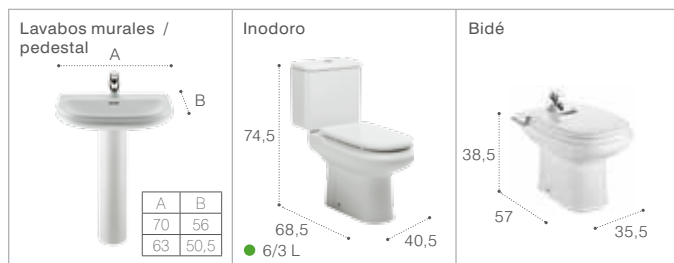

Dama Retro

Porcelana disponible en Blanco y Pergamon. Medidas en cm.