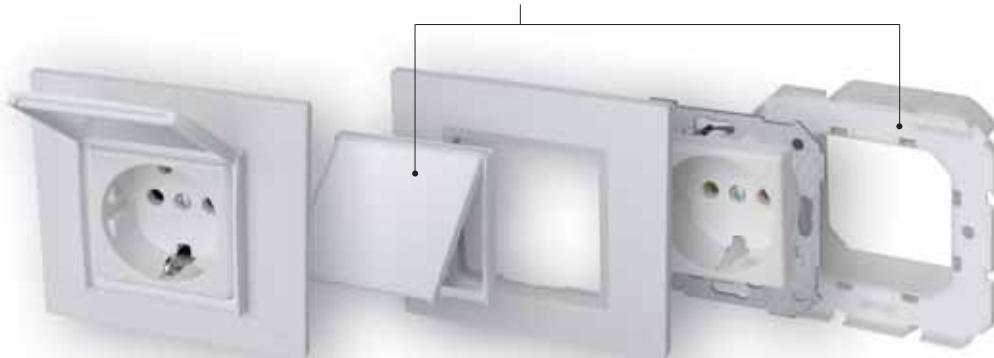

# Estanqueidad IP-44

La **Serie 27play** incorpora kits de juntas estancas para bases de enchufe y para mecanismos, para conseguir un grado de protección IP44.

**KIT base de enchufe** compuesto por: tapa articulada+ junta trasera