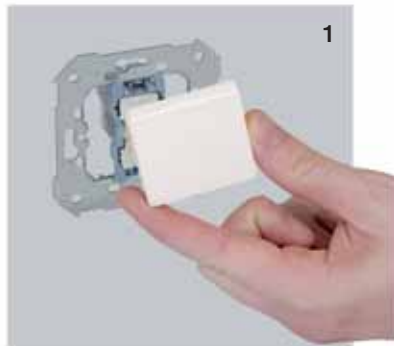

27play

27play con pieza intermedia

27 Neos

Las teclas intercambiables se encuentran disponibles en 5 acabados: grafito, rojo, verde, azul y fumé

El procedimiento de intercambio de tecla es:

- 1 Extracción de la tecla del mecanismo
- 2 Clipaje de la nueva tecla (la referencia incluye tecla+funda color)
- 3 Compatible con los 2 tipos de marco (en estándar y el de pieza intermedia)
- 4 Posibilidad de añadir funda de color