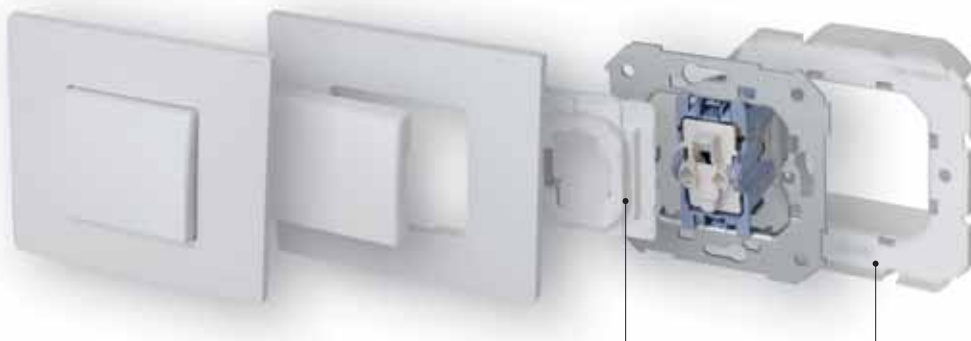

KIT mecanismo compuesto por: 1 junta frontal + 1 junta trasera + pieza intermedia
(opcional para la instalación en marcos para pieza intermedia)