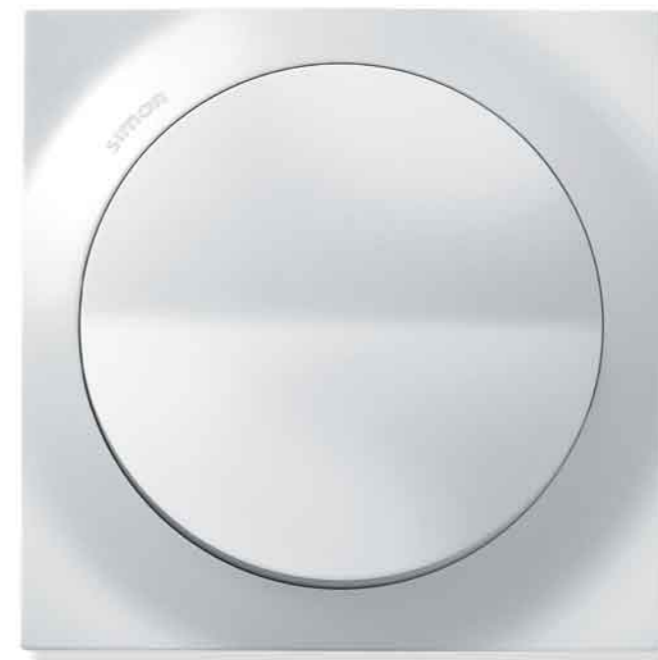

## SERIE SIMON 88

Serie Simon 88. Atrevida, moderna, avanzada, sugestiva.

Líneas puras, atractivas, con estilo, para integrarse y destacar.

Sus formas: órbita, círculo, curvas de vanguardia.

Sus acabados: oro, cromo, acero, blanco y grafito.

Contraste entre brillos y mates.

Su tecnología: elementos de absoluta actualidad, para todas las necesidades.

**Marco:** Cromado

**Tecla:** Blanco

**Marco:** Cromado

**Tecla:** Grafito

**Marco:** Acero

**Tecla:** Grafito

**Marco:** Acero

**Tecla:** Blanco

**Marco:** Oro

**Tecla:** Marrón

**Marco:** Oro

**Tecla:** Marrón

**Marco:** Blanco

**Tecla:** Blanco

**Marco:** Grafito

**Tecla:** Grafito

Funciones

Reczzzz

Conmutador rotativo

Reloj despertador

Toma de teléfono

Mecanismo con luminoso incorporado