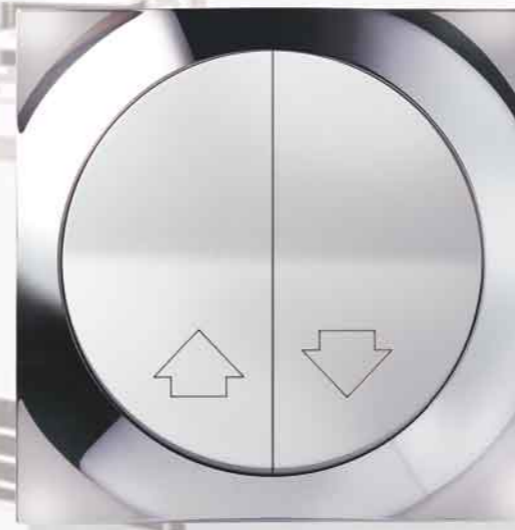

**Marco:** Grafito

**Tecla:** Grafito

Funciones

Reczzzz

Conmutador rotativo

Reloj despertador

Toma de teléfono

Mecanismo con luminoso incorporado

Mecanismo para persianas

Regulador electrónico de luz  
(sistema tacto)