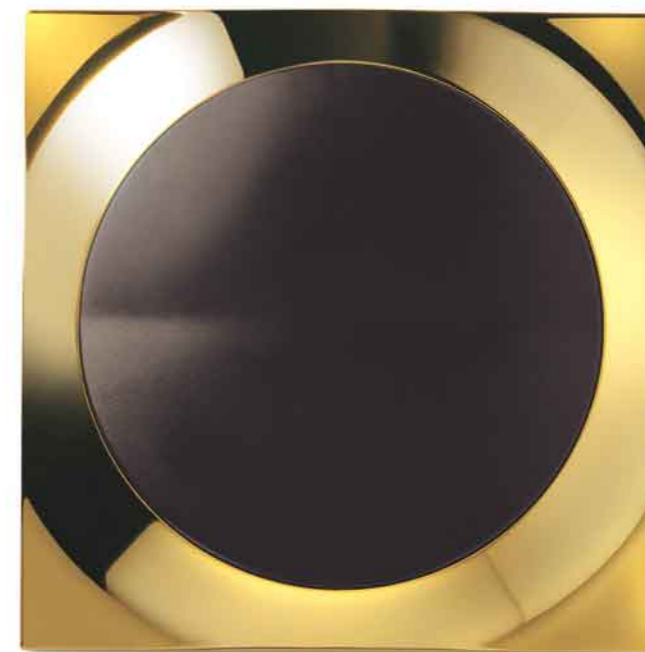

Marco: Acero

Tecla: Blanco

Marco: Oro

Tecla: Marrón