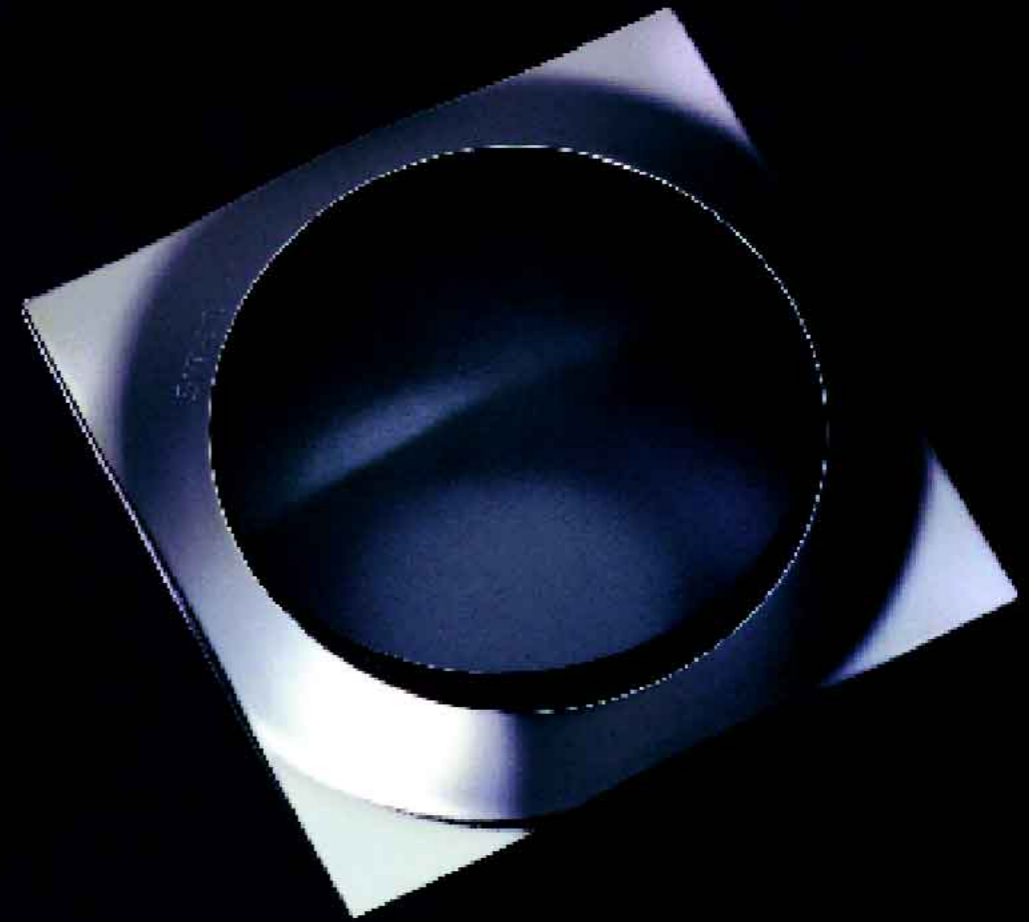

SERIE
Simon 88

SIMON

Diputación, 390-392
08013 BARCELONA
Tel. 93 344 08 00
Fax 93 344 08 03
<http://www.simon.es>

*Servicio de atención técnica
al cliente:*
Tel. 93 344 08 20
Fax 93 344 08 07
e-mail: simonmail@simon.es

Metales preciosos

SIMON
H O L D I N G

SIMON