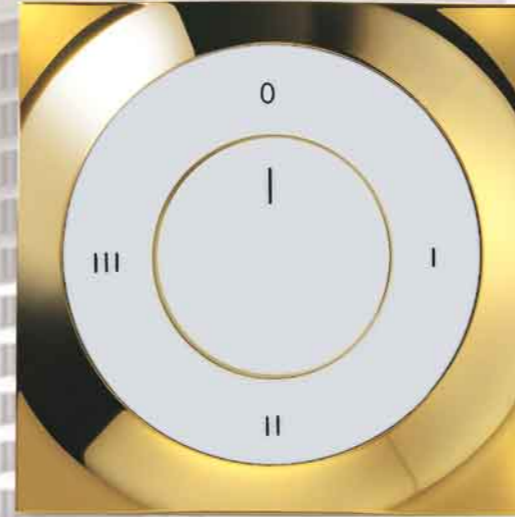

**Marco:** Grafito

**Tecla:** Grafito

Funciones

Reczzzz

Conmutador rotativo

Reloj despertador

Toma de teléfono

Mecanismo con luminoso incorporado

Mecanismo para persianas

Regulador electrónico de luz  
(sistema tacto)